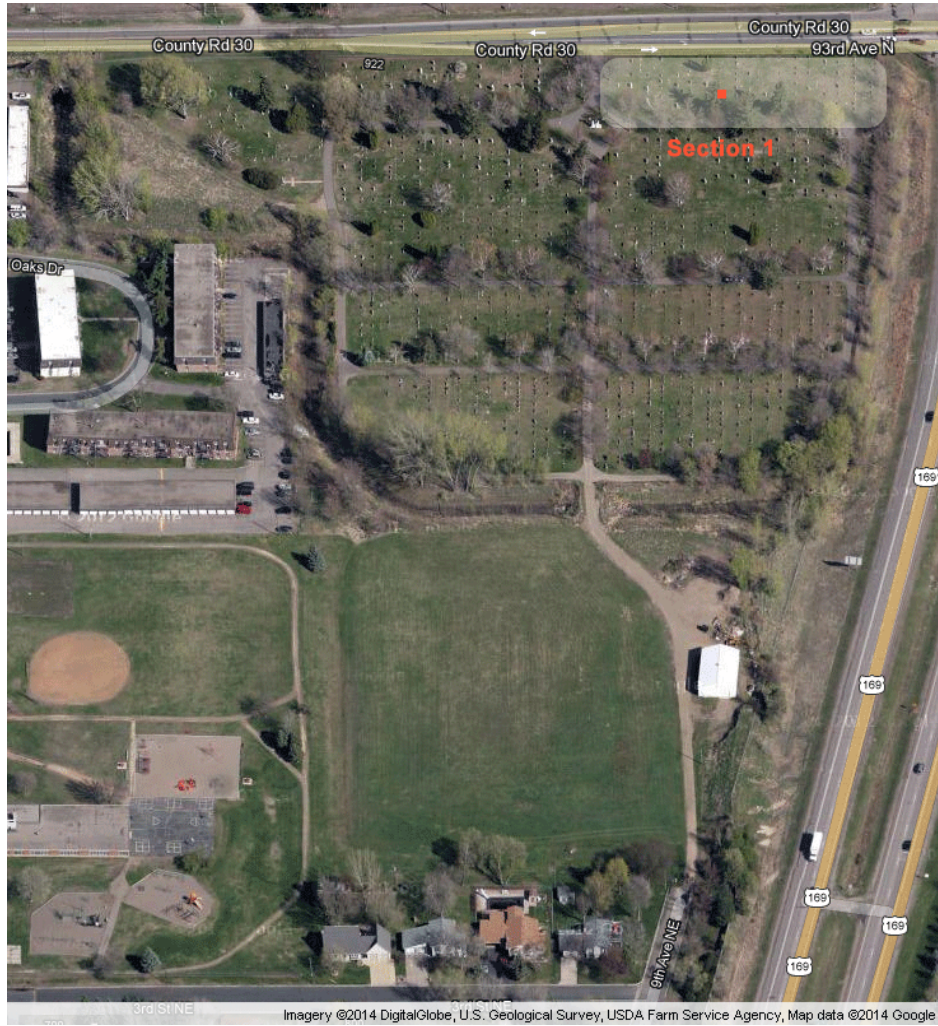

# Site Location Map

St. Vincent | SECTION 01 | Lot 025 | Site 005

Mary Charest

Reserved 023-003	Edith Bauer 024-003	Edna Eidem 025-003	Reserved 026-003	Reserved 027-003
David Scott 023-004	Peter Bauer 024-004	Alrick Charest 025-004	George Aubart 026-004	Nancy Cullen(+1) 027-004
Vernon Charest 023-005	C. Marie Bauer 024-005	Mary Charest 025-005	Gertrude Aubart 026-005	Peter Weller(+1) 027-005
Neva Charest 023-006	Michael Bauer 024-006	Ruth Kurth(+1) 025-006	Annabelle Aubart 026-006	Sylvia Weller 027-006
Ralph Kimball 023C-001	Duane Bauer 024C-001	Emile Sirois 025C-001	Timothy Rollins 026C-001	Rienold Zahler 027C-001