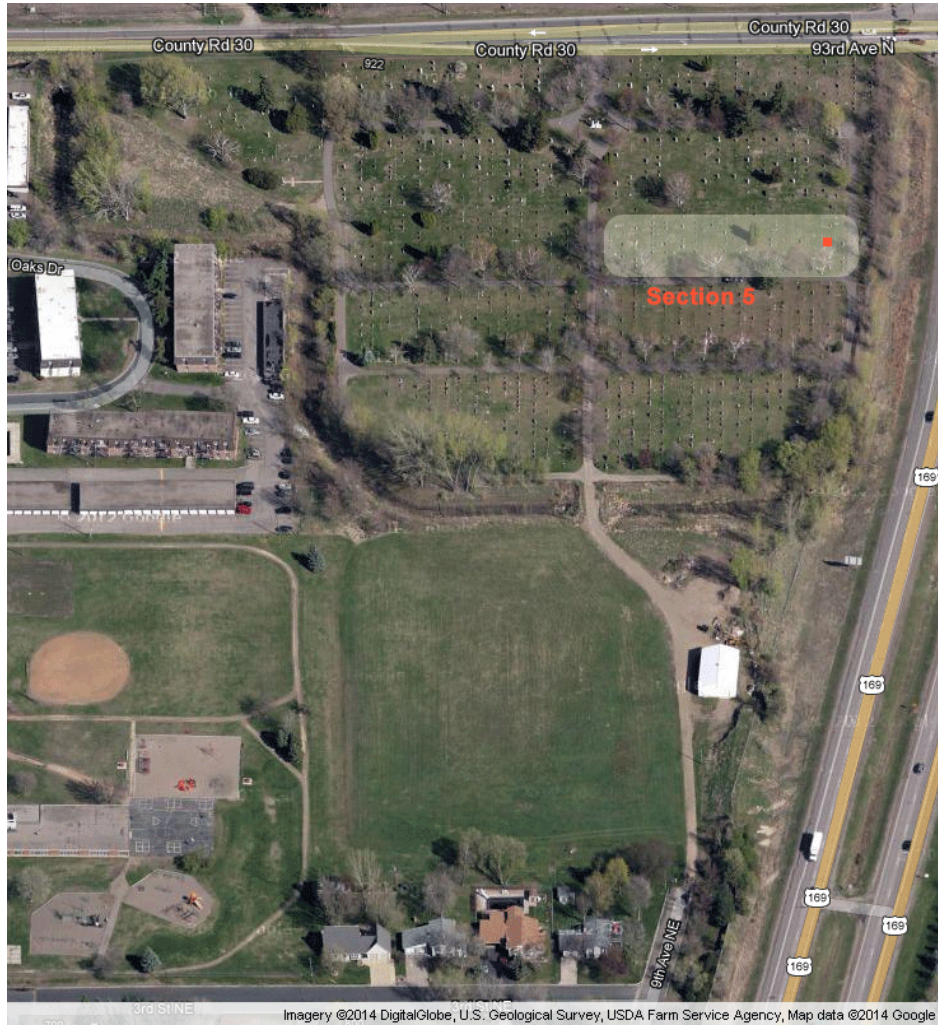

Site Location Map

St. Vincent | SECTION 05 | Lot 005 | Site 001
Arabella Mary Brenk

Mary Haley 010-006	Reserved 007-006	Reserved 004-006	Elizabeth Goodrich 001-006
Phyllis Keller 004W-001	James Stetler 003W-001	Ernest DeCourcy 002W-001	Mary Casey 001W-001
Robert Kidd 011-001	Magdalyn Halliday 008-001	Arabella Brenk 005-001	Albert Schwaab 002-001
Jane Kidd 011-002	Henry Halliday 008-002	Irene Brenk 005-002	Catherine Schwaab 002-002
Virgil Kidd(+1) 011-003	Christine Schmidt 008-003	Alice Brenk 005-003	Anthony Schwaab 002-003