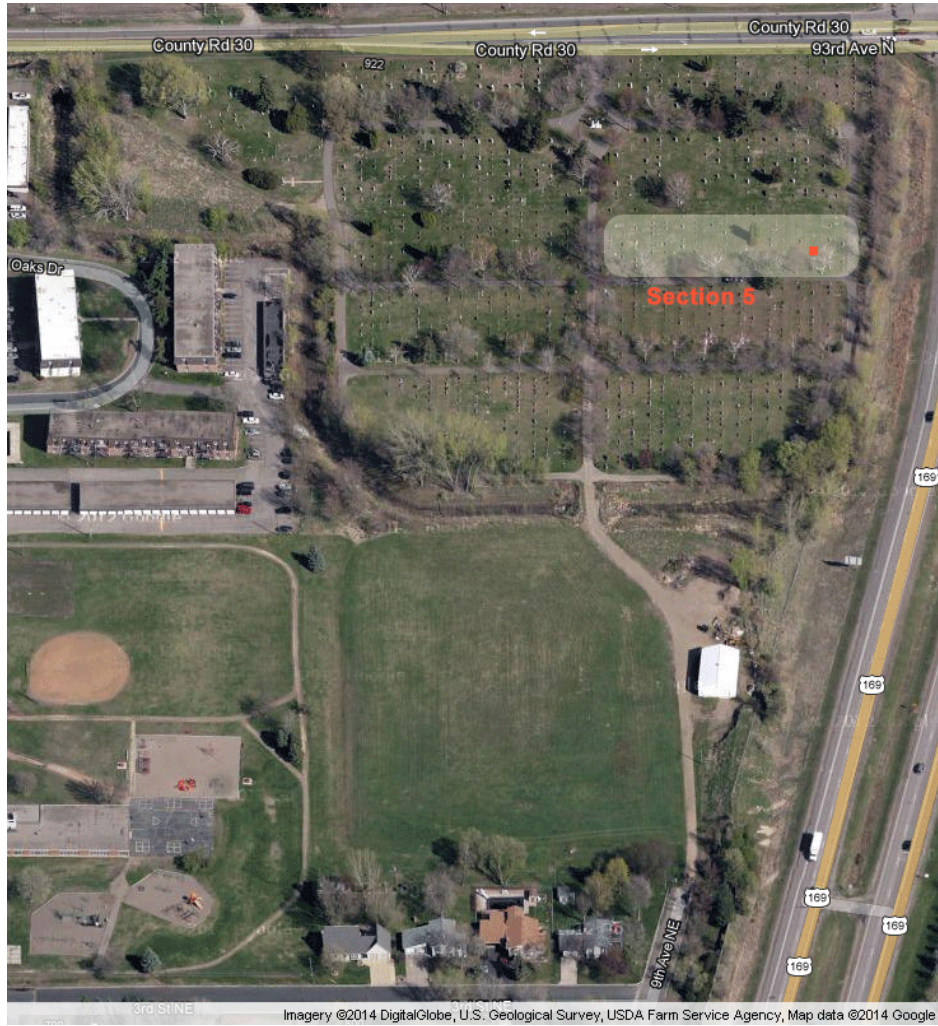

# Site Location Map

St. Vincent | SECTION 05 | Lot 008 | Site 005

Frances B. Ferrian

Elmer Dean 014-003	Virgil Kidd(+1) 011-003	Christine Schmidt 008-003	Alice Brenk 005-003	Anthony Schwaab 002-003
Margaret Dean 014-004	Reserved 011-004	Alfred Schmidt 008-004	Denise Therrien 005-004	Carola Schwaab 002-004
Louis Bregel 014-005	Reserved 011-005	Frances Ferrian 008-005	Thomas Galeske 005-005	Ferdinand Schwaab 002-005
Julia Bregel 014-006	Reserved 011-006	John Ferrian 008-006	Geraldine Galeske 005-006	Reserved 002-006
Jimmy Smith 022W-001	Kathleen Rohe(+1) 021W-001	Mary Cody 020W-001	Robert Healy 019W-001	Frederick Schwaab 018W-001