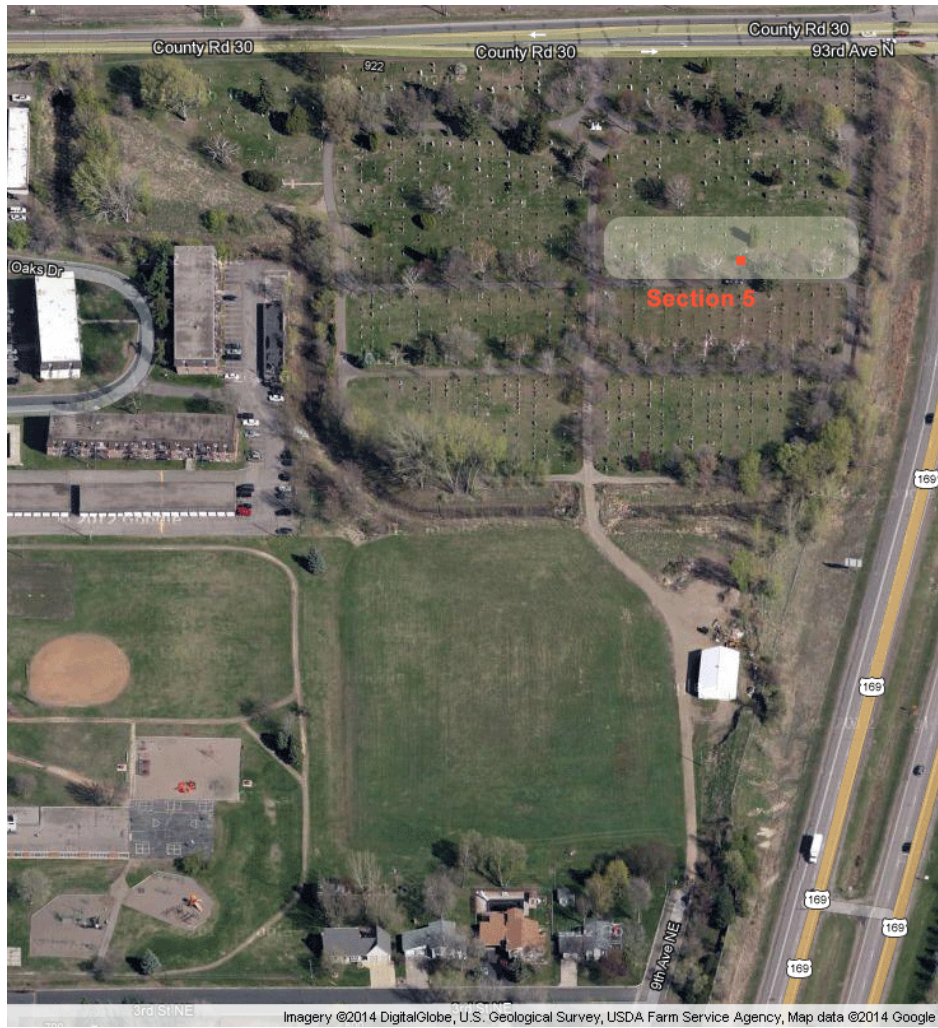

Site Location Map

St. Vincent | SECTION 05 | Lot 024 | Site 002

Elmer O. Caouette

Shawna LaClare 027W-001	Myrna Mahoney(+1) 026W-001	Robert Le Doux(+1) 025W-001	Rick Blankenship 024W-001	Dorothy Caouette 023W-001
William Heigel 030-001	William LaClare 027-001	Lorraine Caouette 024-001	Winfield Hastings 021-001	Dennis Leason 018-001
Philomene Heigel 030-002	Rose LaClare 027-002	Elmer Caouette 024-002	Ione Hastings Lakman 021-002	Rosemary Lemon 018-002
Mildred Chouinard 030-003	Baby Mahoney 027-003	Louis Caouette 024-003	Louis Beaudry(+1) 021-003	Reserved 018-003
Fred Chouinard 030-004	Luella All 027-004	Julia Caouette 024-004	Laura Beaudry 021-004	Patricia Glidden 018-004