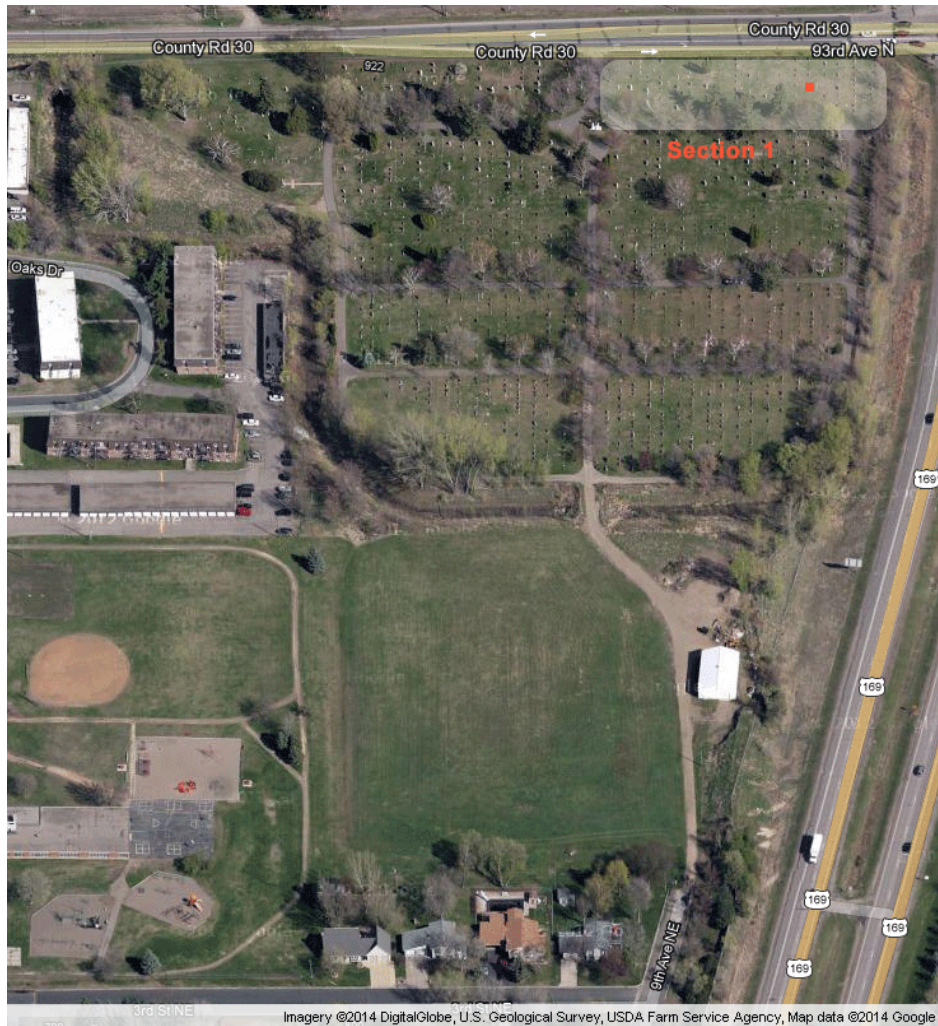

# Site Location Map

St. Vincent | SECTION 01 | Lot 031 | Site 002

Ralph Edward Klatt

Reserved 006C-002	Margaret Boutin(+1) 005C-002	Adeline Schleifer 004C-002	Lillian Meko 003C-002	Marie Wishy 002C-002
Reserved 029-001	Edwin Krueger 030-001	Helene Klatt 031-001	Fredrick Wargin 032-001	Reserved 033-001
Reserved 029-002	Patricia Krueger 030-002	Ralph Klatt 031-002	James Wargin 032-002	Reserved 033-002
Isaiah Menard(+1) 029-003	Edwin Krueger 030-003	Mary Klatt 031-003	Richard Ryan 032-003	Reserved 033-003
Clara Menard(+1) 029-004	Regina Krueger 030-004	Jerome Klatt 031-004	Catherine Ryan 032-004	Leona Bury 033-004