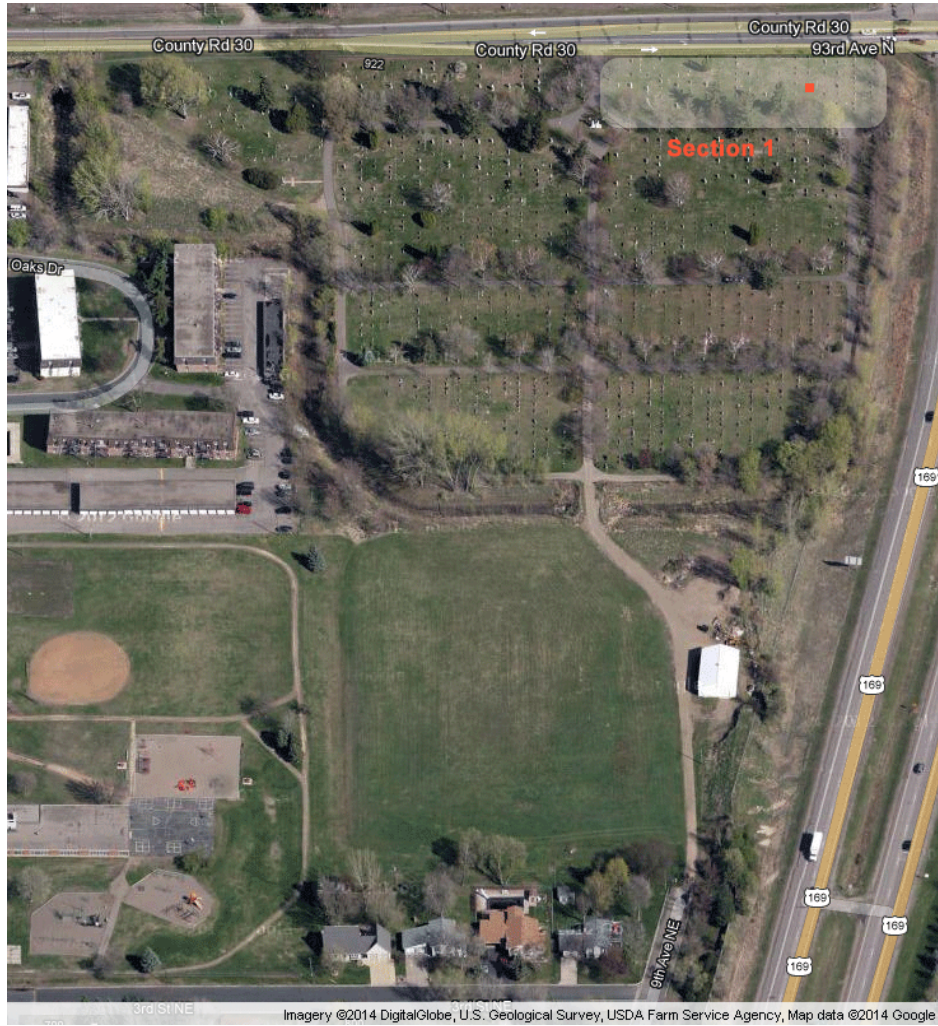

# Site Location Map

St. Vincent | SECTION 01 | Lot 031 | Site 003

Mary Margaret Klatt

|                                   |                                |                               |                               |                           |
|-----------------------------------|--------------------------------|-------------------------------|-------------------------------|---------------------------|
| Reserved<br>029-001               | Edwin<br>Krueger<br>030-001    | Helene<br>Klatt<br>031-001    | Fredrick<br>Wargin<br>032-001 | Reserved<br>033-001       |
| Reserved<br>029-002               | Patricia<br>Krueger<br>030-002 | Ralph<br>Klatt<br>031-002     | James<br>Wargin<br>032-002    | Reserved<br>033-002       |
| Isaiah<br>Menard(+1)<br>029-003   | Edwin<br>Krueger<br>030-003    | Mary<br>Klatt<br>031-003      | Richard<br>Ryan<br>032-003    | Reserved<br>033-003       |
| Clara<br>Menard(+1)<br>029-004    | Regina<br>Krueger<br>030-004   | Jerome<br>Klatt<br>031-004    | Catherine<br>Ryan<br>032-004  | Leona<br>Bury<br>033-004  |
| Cecelia<br>Simning(+1)<br>029-005 | Lois<br>Krueger(+1)<br>030-005 | Nicholas<br>Hilger<br>031-005 | James<br>McShane<br>032-005   | Harold<br>Bury<br>033-005 |