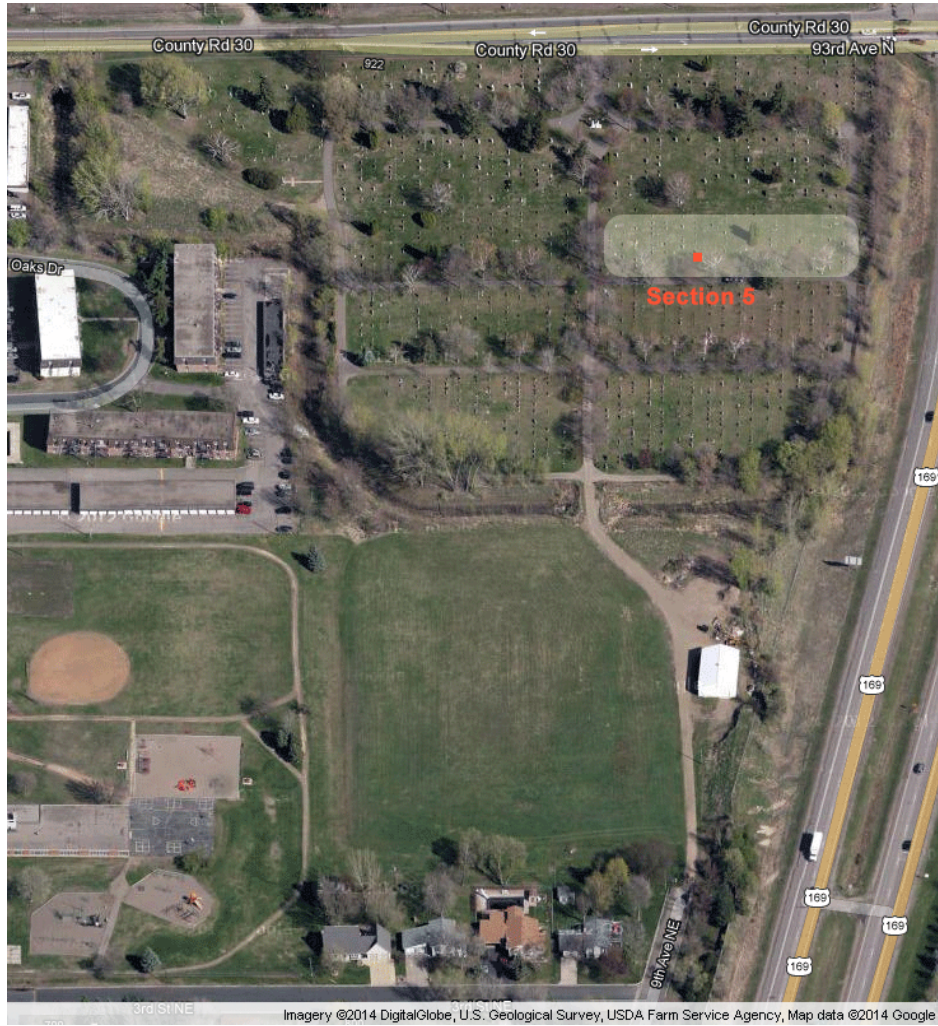

# Site Location Map

St. Vincent | SECTION 05 | Lot 033 | Site 001  
Margaret F. Gasparac

Alphonse Ahmann 038-006	Florence Renner 035-006	John Smith 032-006	Corinne Van Heel 029-006	Marvel Morrissette 026-006
Barbara Aydt 030W-001	Beatrice Ryan 029W-001	Evelyn Hynes 028W-001	Shawna LaClare 027W-001	Myrna Mahoney(+1) 026W-001
James Donahue 039-001	Paul Lasky 036-001	Margaret Gasparac 033-001	William Heigel 030-001	William LaClare 027-001
Clara Donahue 039-002	Anna Lasky 036-002	Theodore Gasparac 033-002	Philomene Heigel 030-002	Rose LaClare 027-002
Steven Donahue 039-003	Kenneth De Ziel 036-003	Isabelle Coawette 033-003	Mildred Chouinard 030-003	Baby Mahoney 027-003