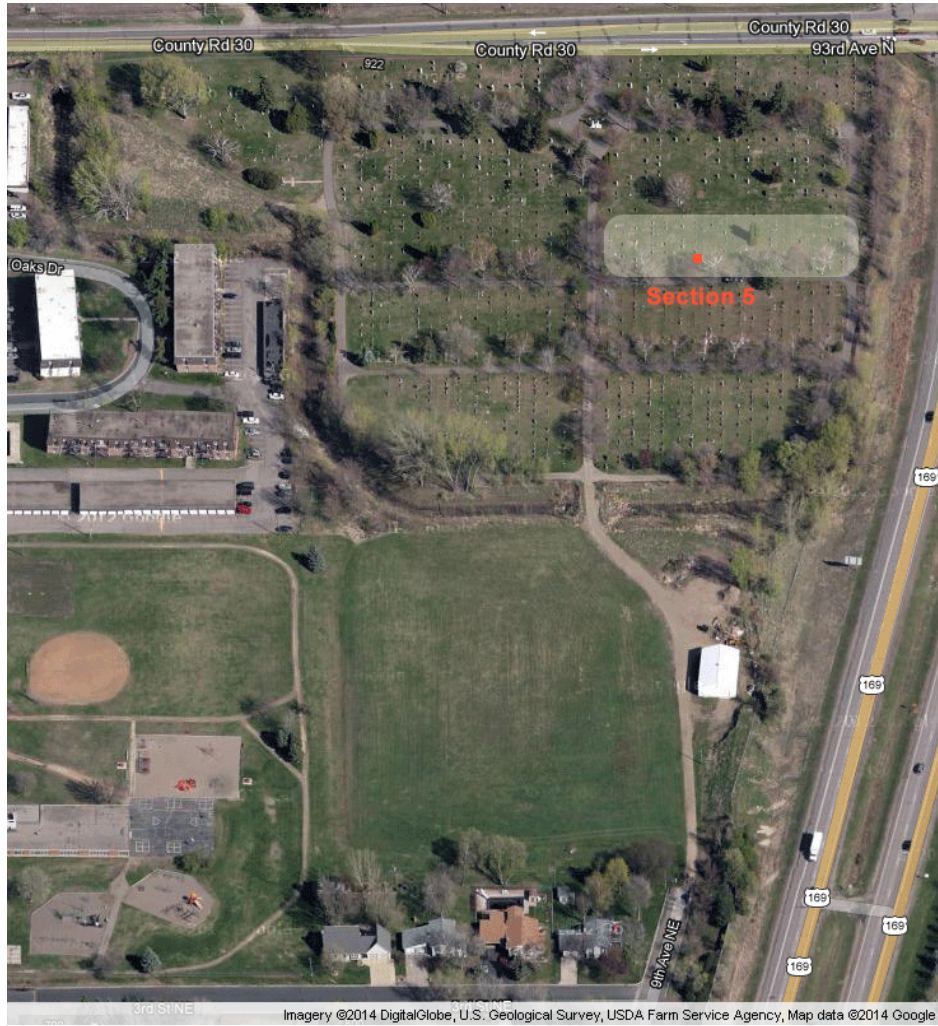

Site Location Map

St. Vincent | SECTION 05 | Lot 033 | Site 002

Theodore Joseph Gasparac

Barbara Ayd 030W-001	Beatrice Ryan 029W-001	Evelyn Hynes 028W-001	Shawna LaClare 027W-001	Myrna Mahoney(+1) 026W-001
James Donahue 039-001	Paul Lasky 036-001	Margaret Gasparac 033-001	William Heigel 030-001	William LaClare 027-001
Clara Donahue 039-002	Anna Lasky 036-002	Theodore Gasparac 033-002	Philomene Heigel 030-002	Rose LaClare 027-002
Steven Donahue 039-003	Kenneth De Ziel 036-003	Isabelle Coawette 033-003	Mildred Chouinard 030-003	Baby Mahoney 027-003
Reserved 039-004	Helen De Ziel 036-004	George Coawette 033-004	Fred Chouinard 030-004	Luella All 027-004