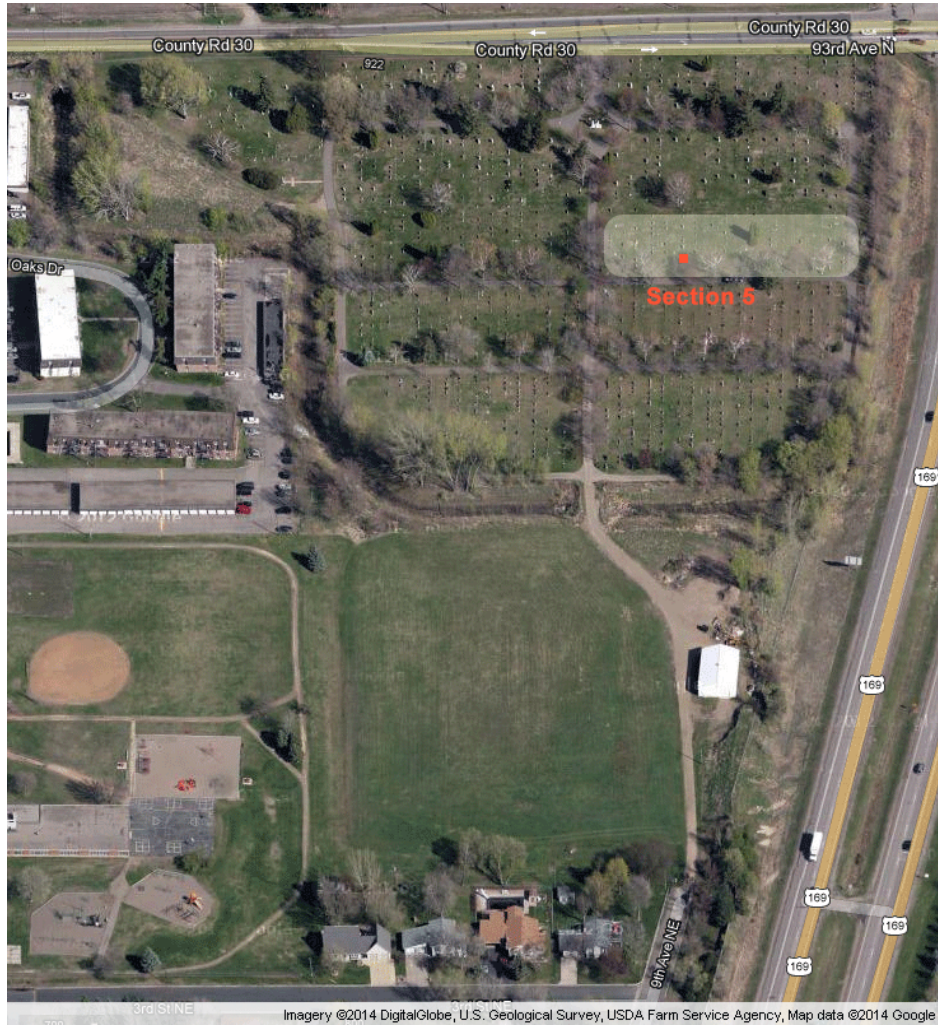

Site Location Map

St. Vincent | SECTION 05 | Lot 036 | Site 002

Anna Lasky

Michael Haub 031W-001	Barbara Aydtt 030W-001	Beatrice Ryan 029W-001	Evelyn Hynes 028W-001	Shawna LaClare 027W-001
Foster Fenton 042-001	James Donahue 039-001	Paul Lasky 036-001	Margaret Gasparac 033-001	William Heigel 030-001
Minnie Fenton 042-002	Clara Donahue 039-002	Anna Lasky 036-002	Theodore Gasparac 033-002	Philomene Heigel 030-002
Peter Miller 042-003	Steven Donahue 039-003	Kenneth De Ziel 036-003	Isabelle Coawette 033-003	Mildred Chouinard 030-003
Agnes Miller 042-004	Reserved 039-004	Helen De Ziel 036-004	George Coawette 033-004	Fred Chouinard 030-004