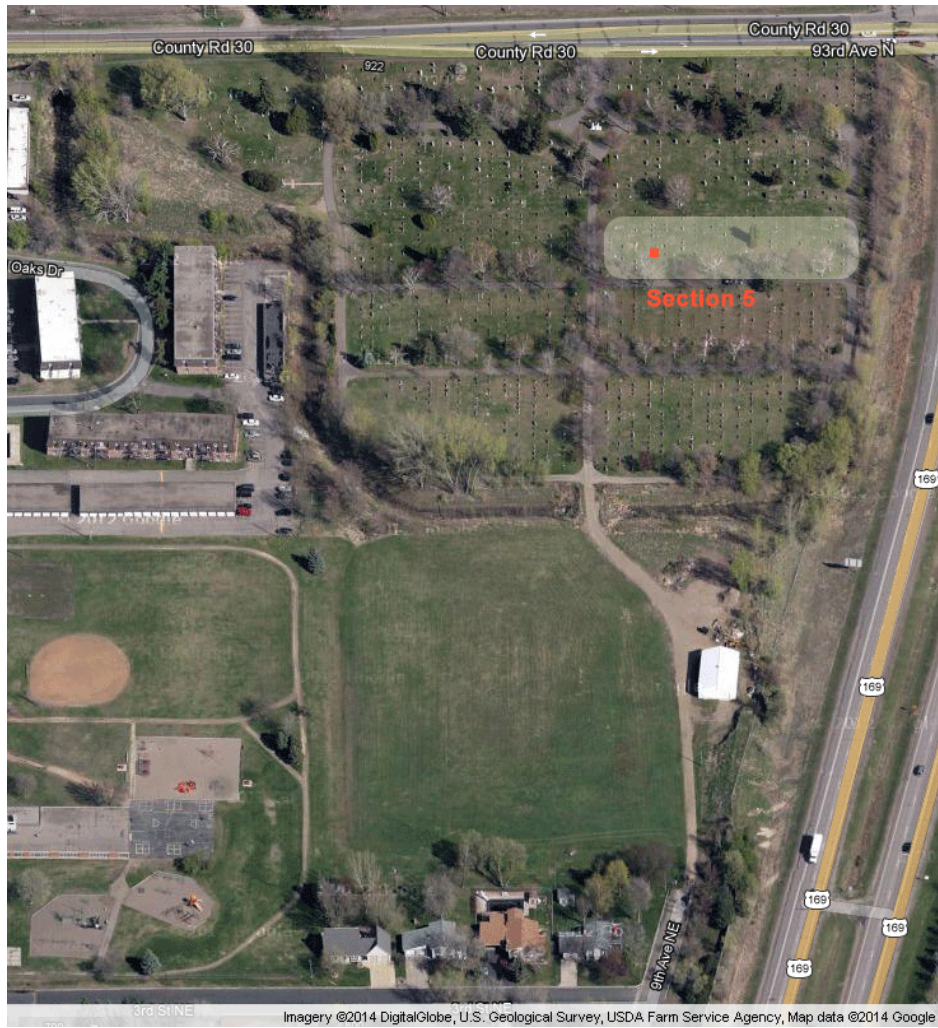

Site Location Map

St. Vincent | SECTION 05 | Lot 041 | Site 005

Irene A. Hennen

Anastasia Brass 047-003	Guy Davis 044-003	Felix Ruhland 041-003	Isabelle Jungroth 038-003	Dr. Gerald Leonard 035-003
Harold Brass 047-004	Blanche Davis 044-004	Evelyn Ruhland 041-004	Reserved 038-004	Rose Leonard 035-004
Katherine Steffens 047-005	Marion Williams 044-005	Irene Hennen 041-005	Rose Ahmann 038-005	David Renner 035-005
Jacob Steffens 047-006	John Williams 044-006	Aloysius Hennen 041-006	Alphonse Ahmann 038-006	Florence Renner 035-006
Kirk Roden 033W-001	Carmen Streeter 032W-001	Michael Haub 031W-001	Barbara Aydt 030W-001	Beatrice Ryan 029W-001