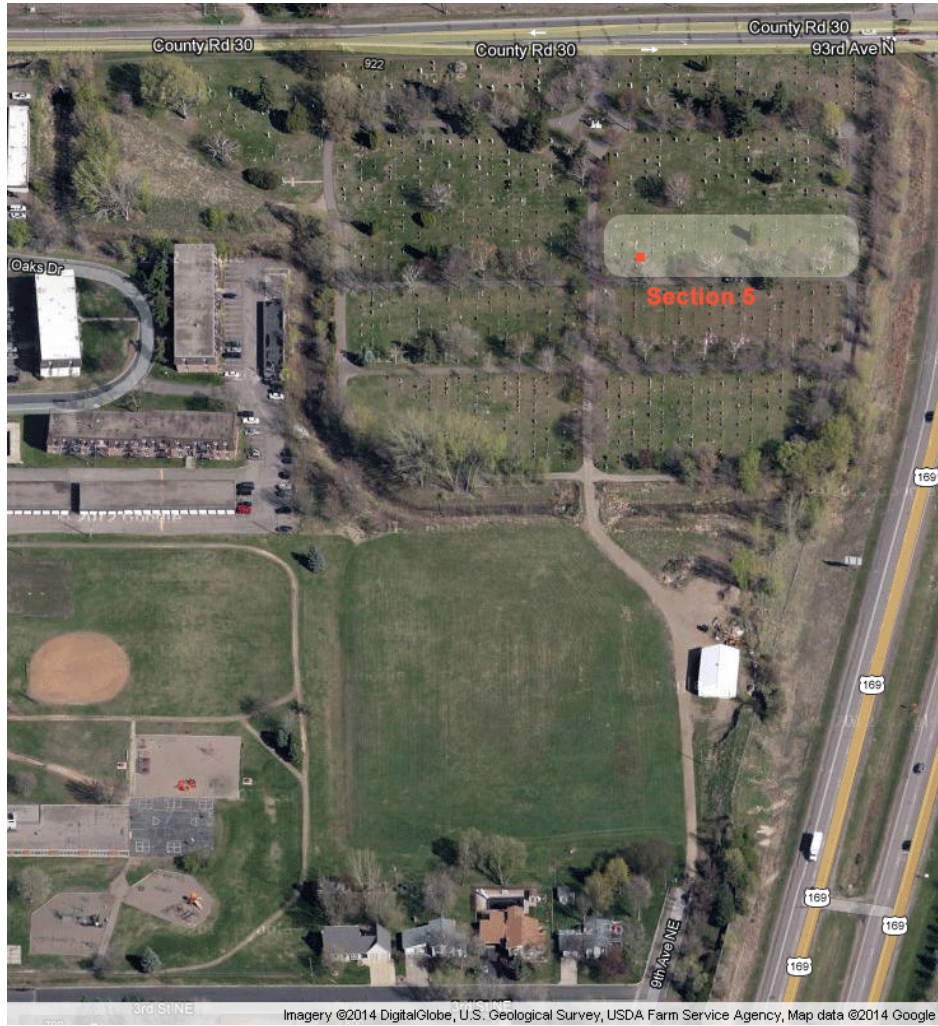

Site Location Map

St. Vincent | SECTION 05 | Lot 045 | Site 001

Kenneth C. Ghostley

Leah Johnston 050-006	Jacob Steffens 047-006	John Williams 044-006	Aloysius Hennen 041-006	Alphonse Ahmann 038-006
George Koltes 034W-001	Kirk Roden 033W-001	Carmen Streeter 032W-001	Michael Haub 031W-001	Barbara Aydt 030W-001
James Koska 051-001	John Kloster 048-001	Kenneth Ghostley 045-001	Foster Fenton 042-001	James Donahue 039-001
Alice Koska 051-002	Eustina Kloster 048-002	Adeline Ghostley 045-002	Minnie Fenton 042-002	Clara Donahue 039-002
	Anna Stadden(+1) 048-003	Albert Meunier 045-003	Peter Miller 042-003	Steven Donahue 039-003