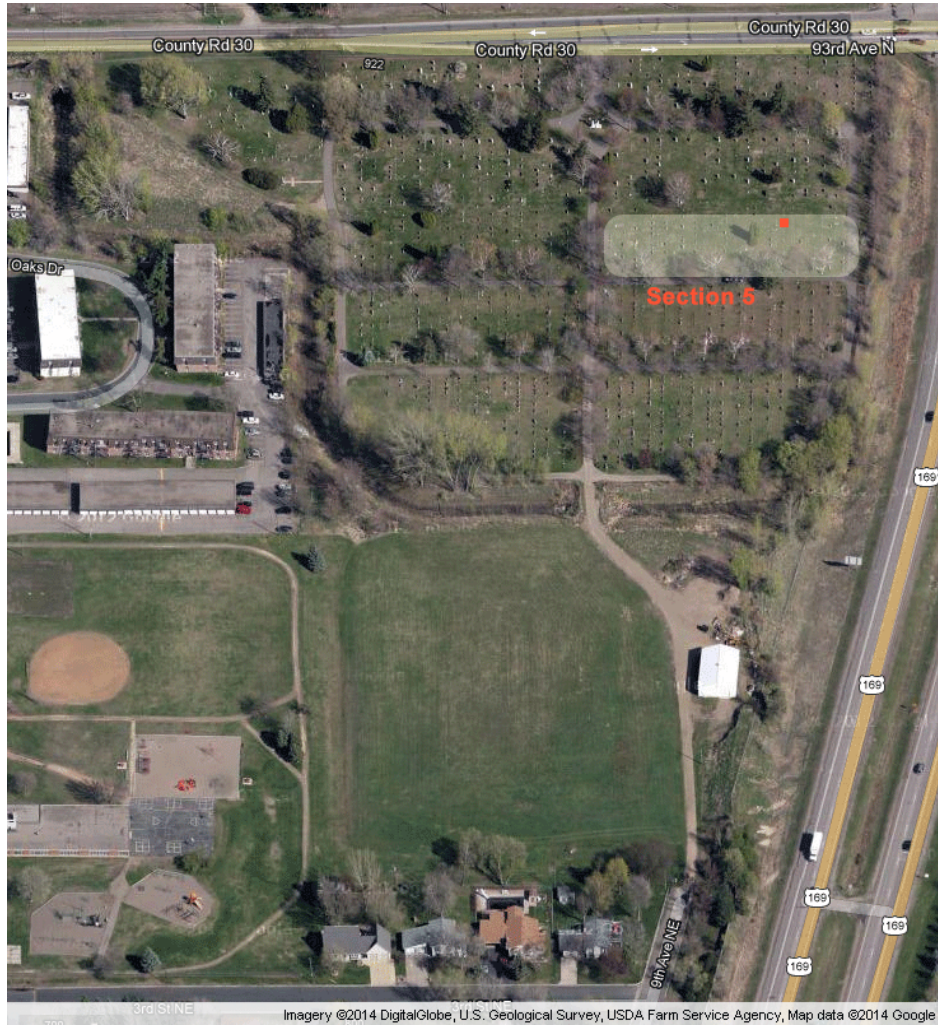

Site Location Map

St. Vincent | SECTION 05 | Lot 005A | Site 001

John Joseph Noska

Raymond Wallerius(+1) 024A-001	Nelson Potvin 023A-001	Joseph Wildier 022A-001	Gene Stetler 021A-001	Robert Troy(+1) 020A-001
Sadie Wallerius 024A-002	Martha Potvin 023A-002	Lillian Young-Wildier 022A-002	Marcella Stetler 021A-002	Joseph Ligocki 020A-002
Louis DeMars 007A-001	Reserved 006A-001	John Noska 005A-001	John Smith 004A-001	Einar Hedman 003A-001
Annie DeMars 007A-002	Florence Turgeon 006A-002	Bertha Noska 005A-002	Joanne Scharmer 004A-002	Helen Hedman 003A-002
Richard Pilon 019-001	George Plante 016-001	Edward La Valle 013-001	Edward Scharmer 010-001	John Wick 007-001