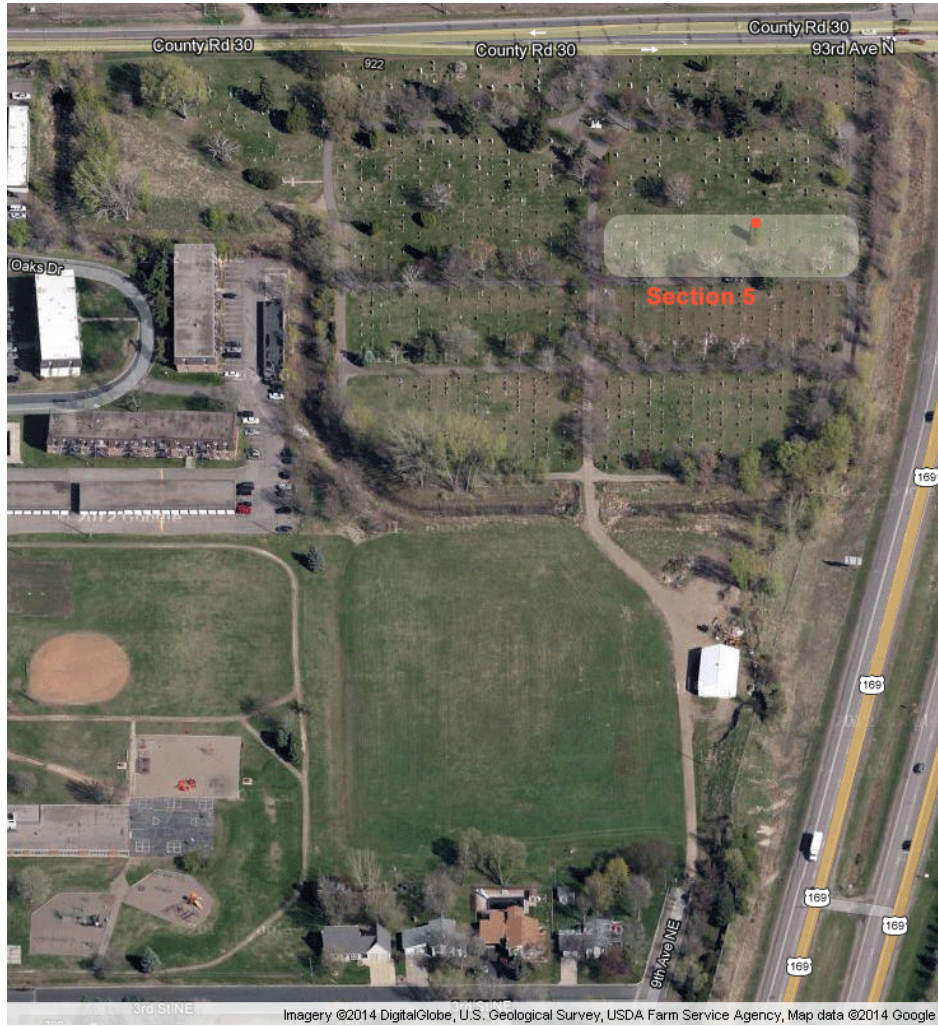

Site Location Map

St. Vincent | SECTION 05 | Lot 007A | Site 001

Louis E. DeMars

James Farrell 026A-001	Baby Boy Reusch 025A-001	Raymond Wallerius(+1) 024A-001	Nelson Potvin 023A-001	Joseph Wilder 022A-001
Catherine Farrell 026A-002	Julia Cooksey 025A-002	Sadie Wallerius 024A-002	Martha Potvin 023A-002	Lillian Young-Wilder 022A-002
Stephen Meka 009A-001	Ben Walcher 008A-001	Louis DeMars 007A-001	Reserved 006A-001	John Noska 005A-001
Anna Meka 009A-002	Emma Walcher 008A-002	Annie DeMars 007A-002	Florence Turgeon 006A-002	Bertha Noska 005A-002
Delia Morrissette 025-001	Reserved 022-001	Richard Pilon 019-001	George Plante 016-001	Edward La Valle 013-001