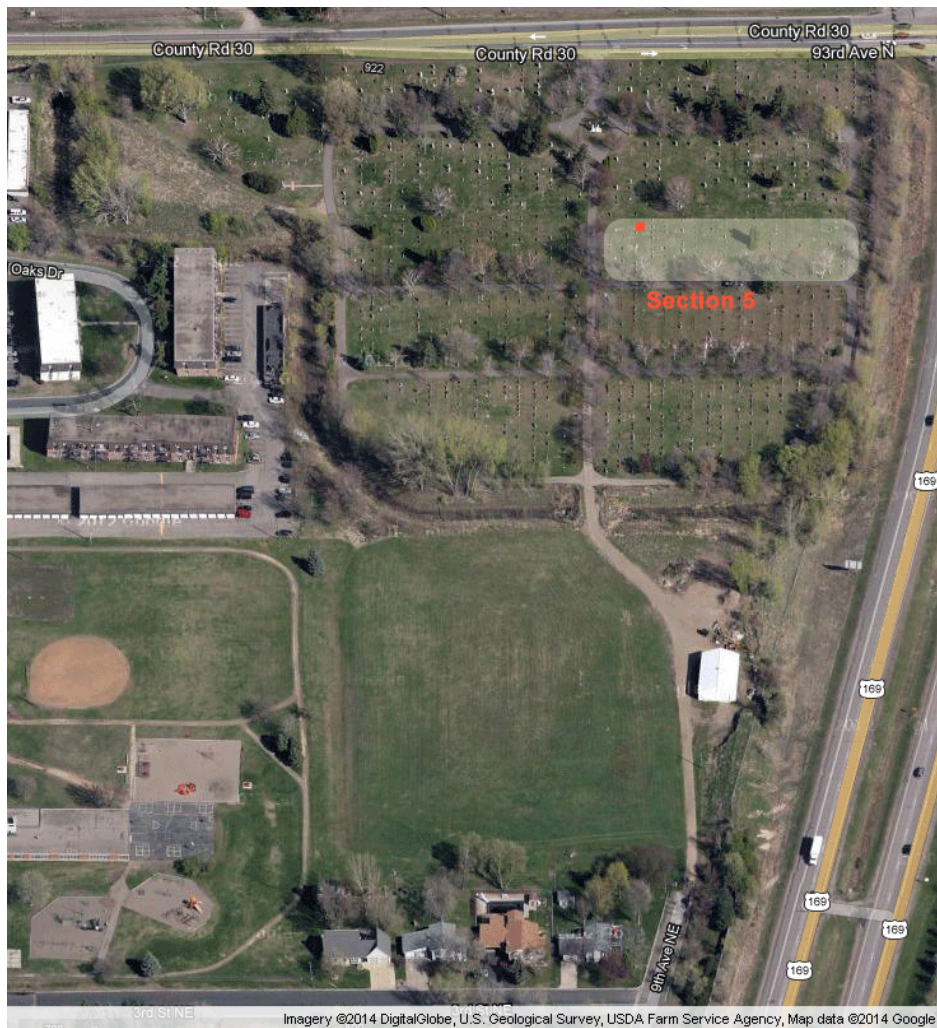

Site Location Map

St. Vincent | SECTION 05 | Lot 015A | Site 001

James T. O'Brien

| | | | | |
|---------------------------------|------------------------------------|----------------------------------|------------------------------------|------------------------------------|
| John Stefanick 034A-001 | Walter Petersen 033A-001 | Gertrude Dechmann 032A-001 | Douglas Lewandowski 031A-001 | George Aspinwall 030A-001 |
| Mary Stefanick 034A-002 | Marguerite Petersen 033A-002 | Paul Dechmann 032A-002 | Robert Wagner 031A-002 | Jane Aspinwall 030A-002 |
| Fred Stament(+1) 017A-001 | Chester Levens 016A-001 | James O'Brien 015A-001 | Peter Turgeon 014A-001 | Noel McCarthy 013A-001 |
| Minnie Stament 017A-002 | Katherine Levens 016A-002 | Dorothy O'Brien 015A-002 | Reserved 014A-002 | Mary McCarthy 013A-002 |
| Dennis Taylor 049-001 | Marilyn Reimer 046-001 | John Juetten 043-001 | Emil Lucht 040-001 | John Schoenecker(+1) 037-001 |