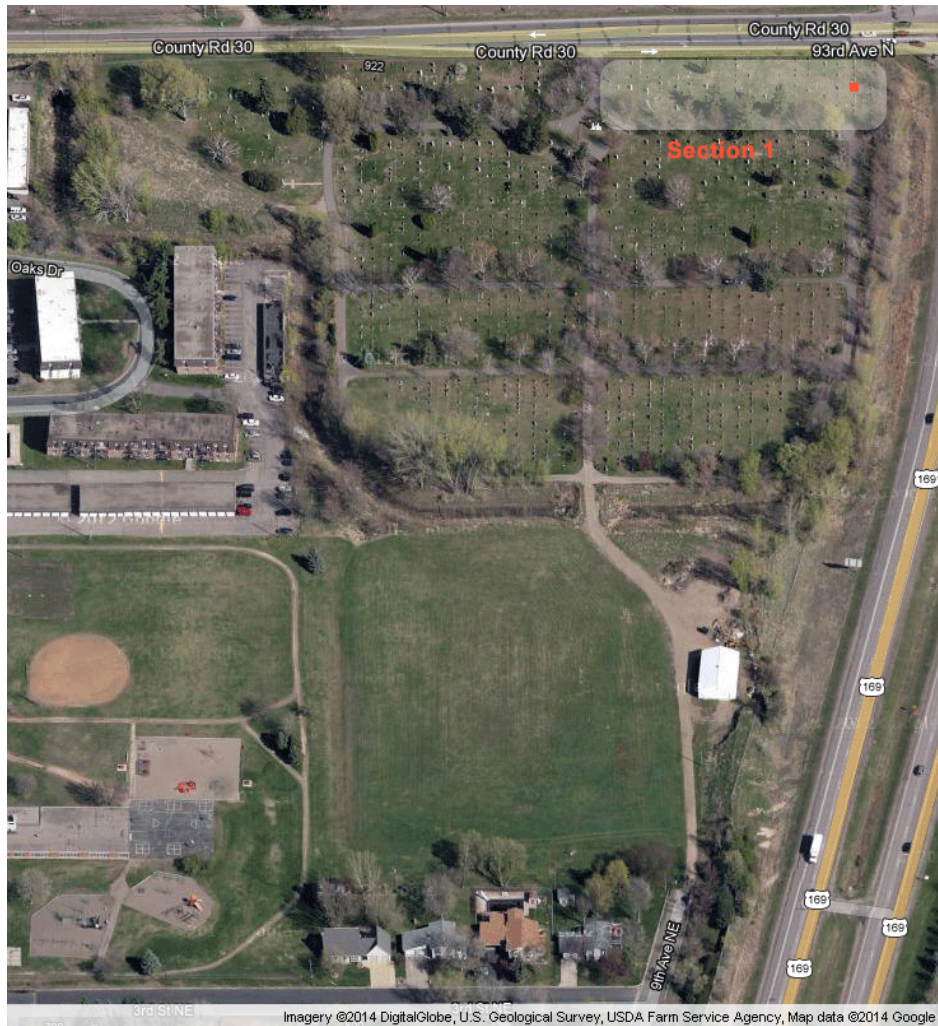

Site Location Map

St. Vincent | SECTION 01 | Lot 034 | Site 002

Francis (Zeb) Xavier Schaefer

Lillian Meko 003C-002	Marie Wishy 002C-002	Rhea (Raya) Schiller 001C-002
Fredrick Margin 032-001	Reserved 033-001	Calvert Schaefer 034-001
James Margin 032-002	Reserved 033-002	Francis (Zeb) Schaefer 034-002
Richard Ryan 032-003	Reserved 033-003	Peter Woody(+2) 034-003
Catherine Ryan 032-004	Leona Bury 033-004	Mary Woody 034-004