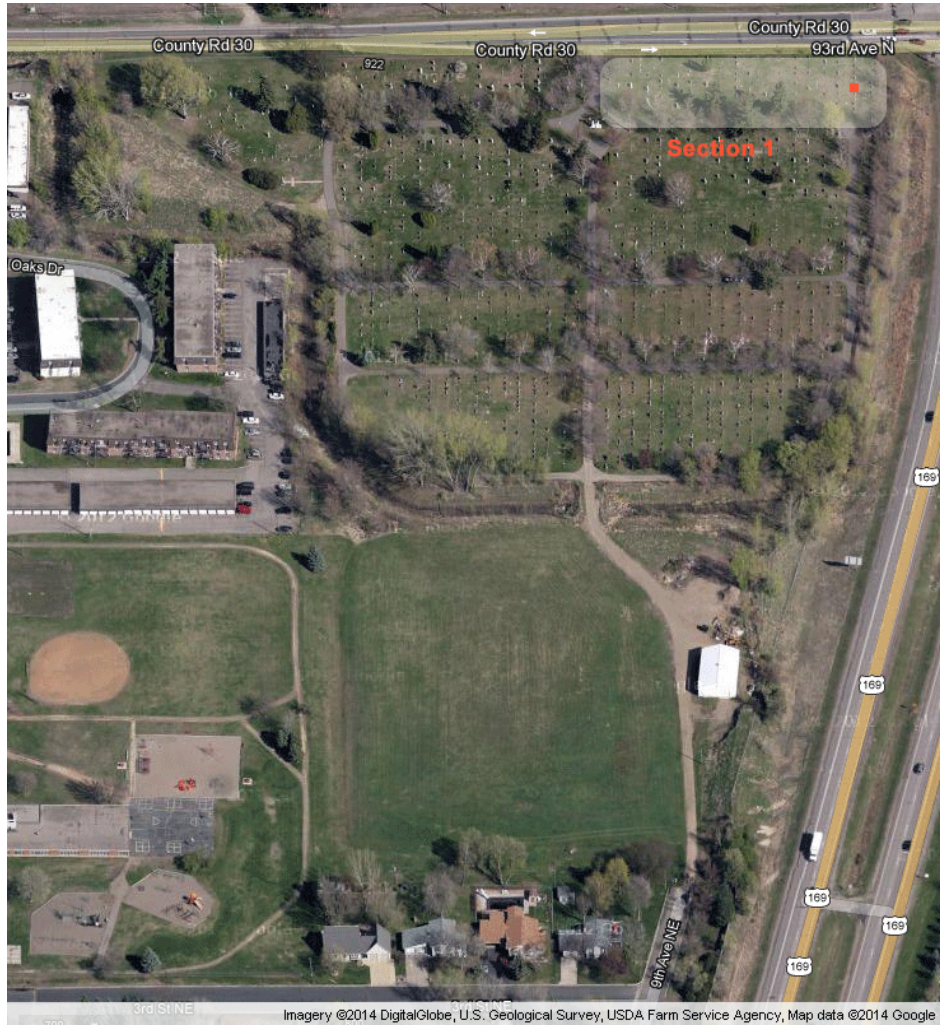

Site Location Map

St. Vincent | SECTION 01 | Lot 034 | Site 003

Peter Bernard Woody(+2)

Fredrick Wargin 032-001	Reserved 033-001	Calvert Schaefer 034-001
James Wargin 032-002	Reserved 033-002	Francis (Zeb) Schaefer 034-002
Richard Ryan 032-003	Reserved 033-003	Peter Woody(+2) 034-003
Catherine Ryan 032-004	Leona Bury 033-004	Mary Woody 034-004
James McShane 032-005	Harold Bury 033-005	Susanna Wassermann 034-005