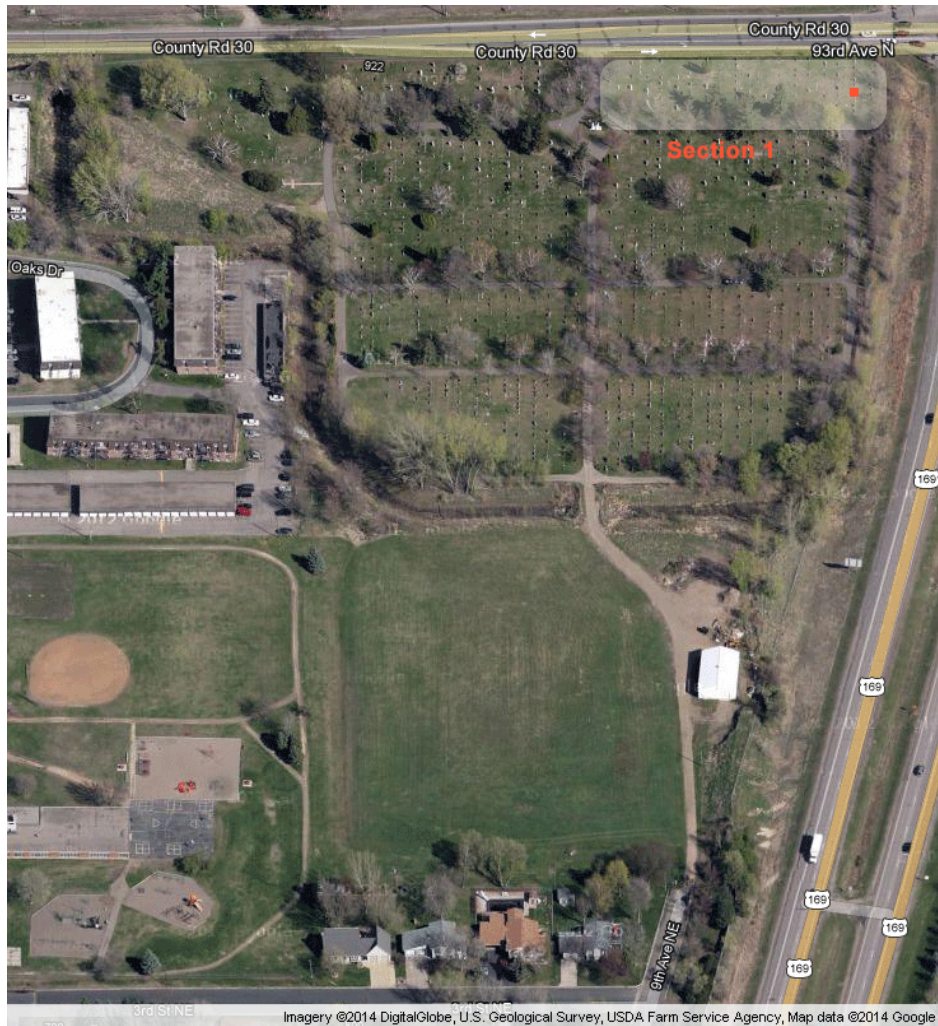

# Site Location Map

St. Vincent | SECTION 01 | Lot 034 | Site 004

Mary Woody

James Wargin 032-002	Reserved 033-002	Francis (Zeb) Schaefer 034-002
Richard Ryan 032-003	Reserved 033-003	Peter Woody(+2) 034-003
Catherine Ryan 032-004	Leona Bury 033-004	Mary Woody 034-004
James McShane 032-005	Harold Bury 033-005	Susanna Wassermann 034-005
Reserved 032-006	Florence Bury 033-006	Mathias Wassermann 034-006