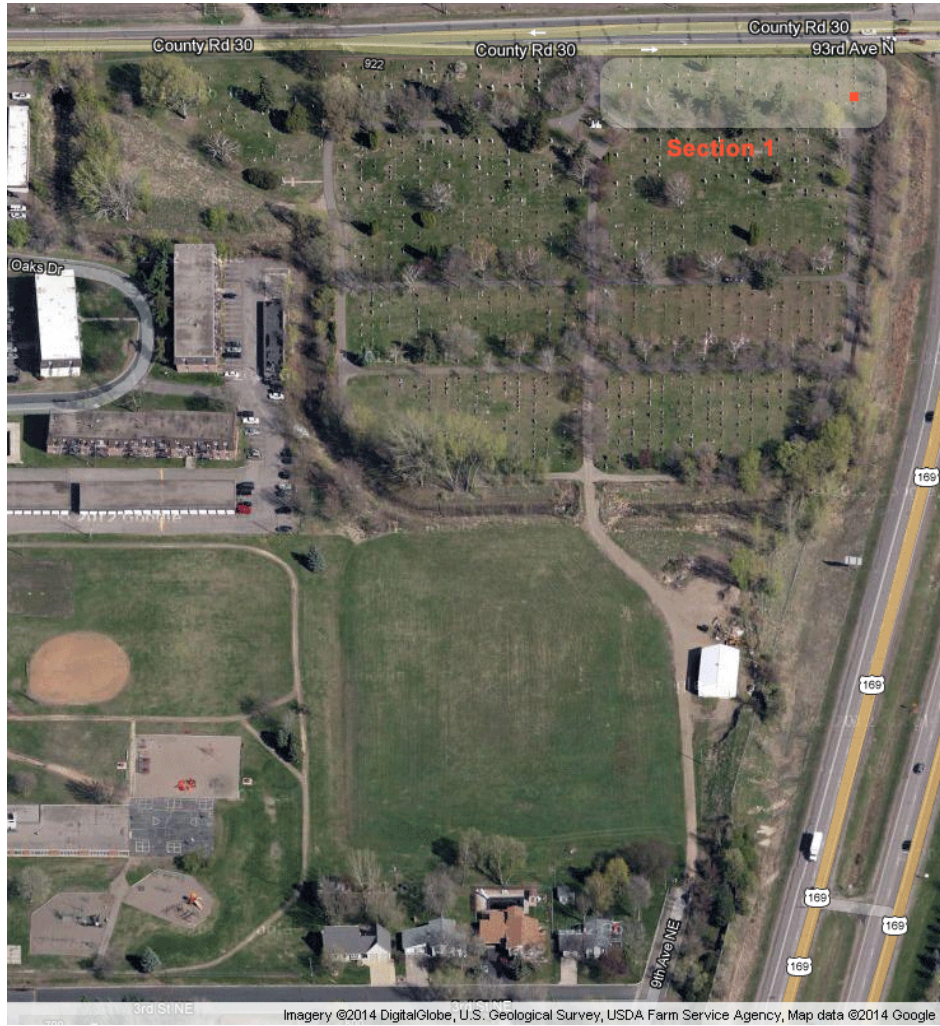

Site Location Map

St. Vincent | SECTION 01 | Lot 034 | Site 006

Mathias Wassermann

Catherine Ryan 032-004	Leona Bury 033-004	Mary Woody 034-004
James McShane 032-005	Harold Bury 033-005	Susanna Wassermann 034-005
Reserved 032-006	Florence Bury 033-006	Mathias Wassermann 034-006
Grace McShane 032C-001	Harold Sicheneder 033C-001	Sylvester Zahler 034C-001
John McShane 032C-002	Marion Sicheneder 033C-002	Adeline Zahler (+1) 034C-002