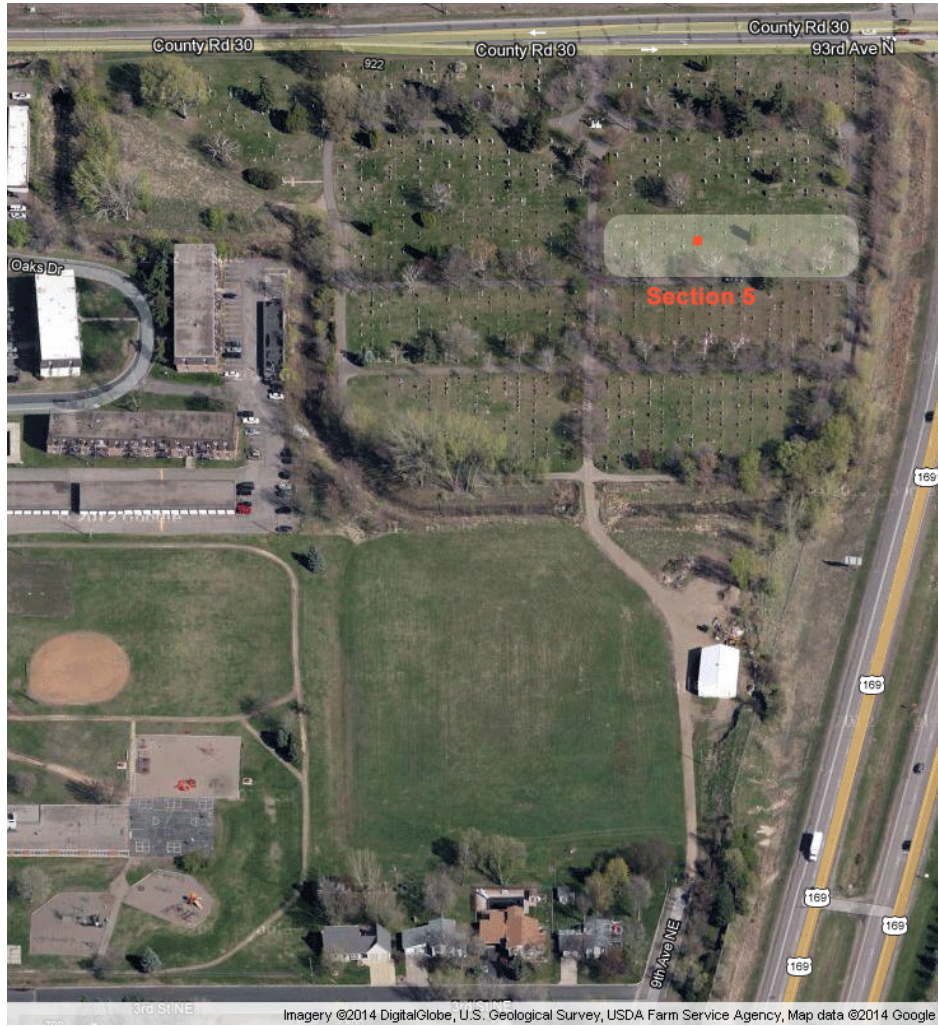

# Site Location Map

St. Vincent | SECTION 05 | Lot 011W | Site 001  
Walter Davenport

Paul Greene 037-005	Mary Bofferding 034-005	Vernon Stover 031-005	Peggy Rieschl 028-005	Martin Keller 025-005
Clara Greene 037-006	Eleanor Natoli 034-006	Lois Stover 031-006	Reserved 028-006	Flaurentino Keller 025-006
William Breggemamn(+1) 013W-001	Roberta Woodcock 012W-001	Walter Davenport 011W-001	Reserved 010W-001	Teresa Jackson(+1) 009W-001
Daryl Jungroth(+1) 038-001	Leroy Persons 035-001	John May 032-001	Max Blackfelner 029-001	Stella Potvin 026-001
Ralph Jungroth 038-002	Mary Persons 035-002	Mathilda May 032-002	Rosemary Blackfelner 029-002	Lewis Humphrey 026-002