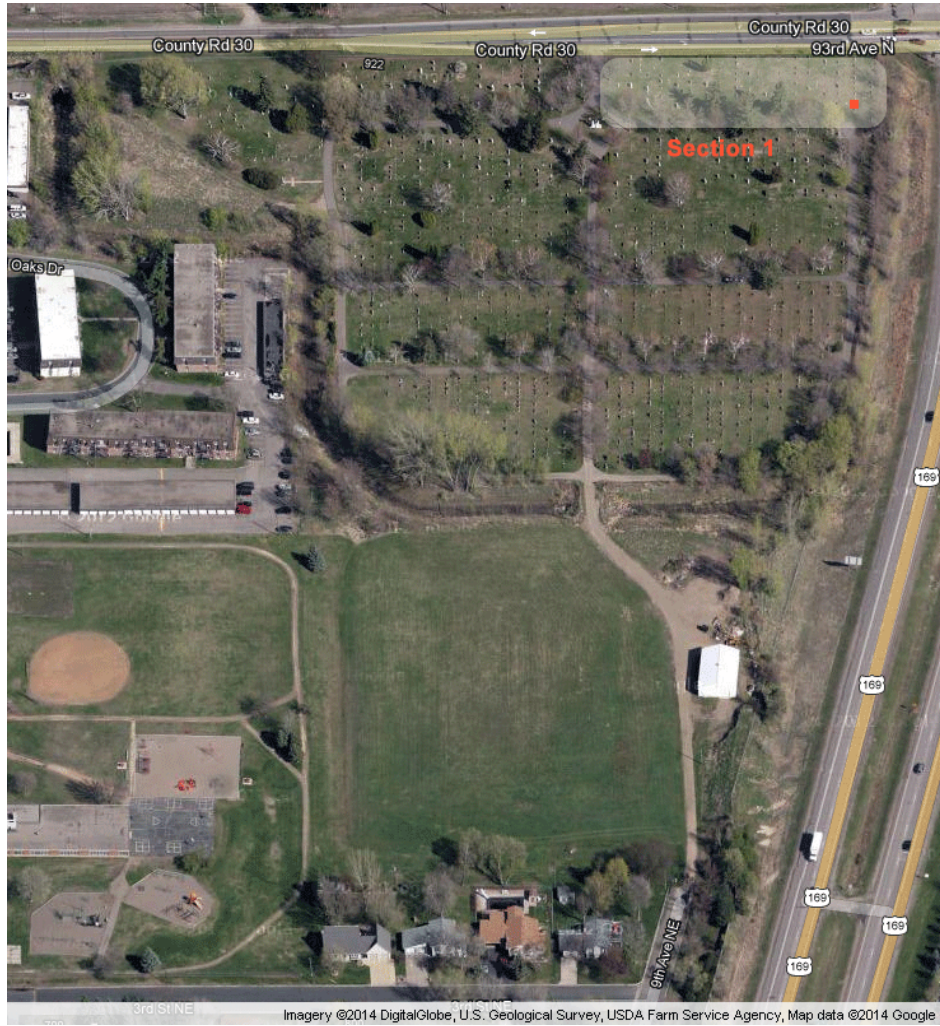

# Site Location Map

St. Vincent | SECTION 01 | Lot 035 | Site 001

Donald D. Locke

Grace McShane 032C-001	Harold Sicheneder 033C-001	Sylvester Zahler 034C-001
John McShane 032C-002	Marion Sicheneder 033C-002	Adeline Zahler(+1) 034C-002
Martha Wargin 037-001	Reserved 036-001	Donald Locke 035-001
Anthony Wargin 037-002	Reserved 036-002	Emma Locke 035-002
Richard Rudolph 037-003	Albert Backmann 036-003	Leo Roden 035-003