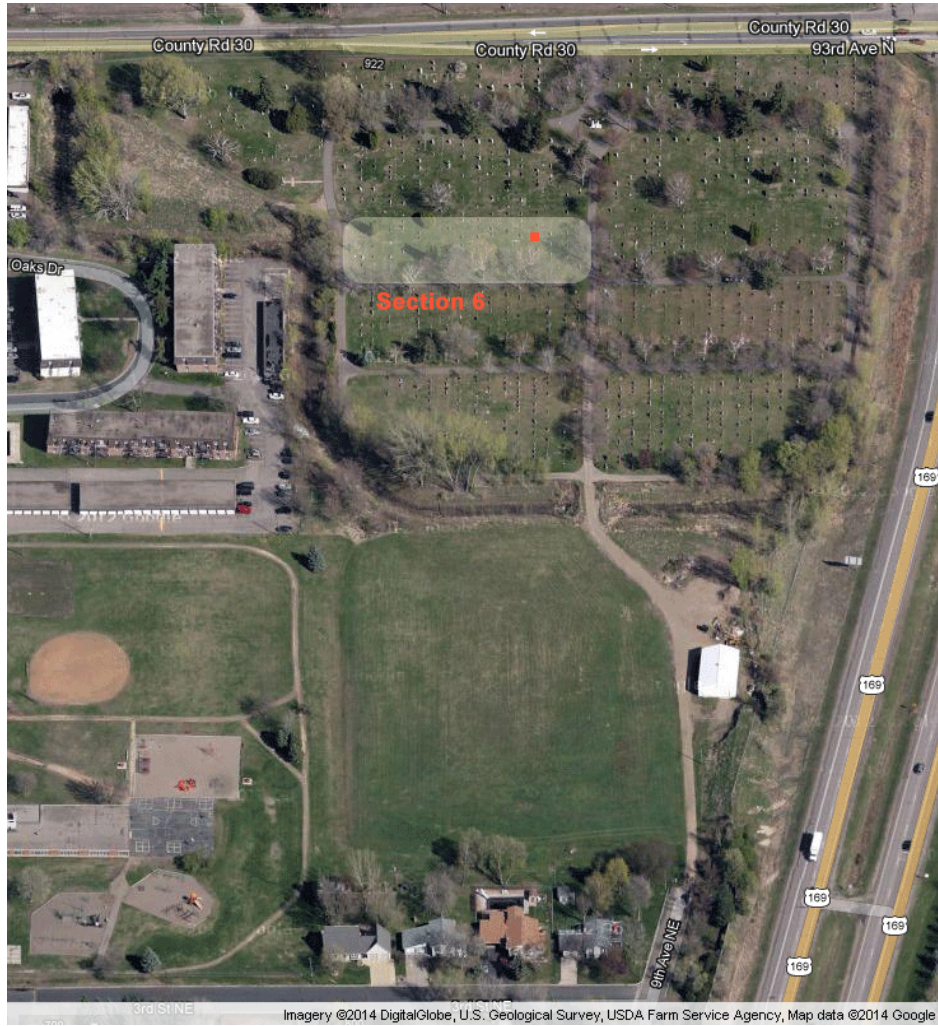

Site Location Map

St. Vincent | SECTION 06 | Lot 014 | Site 003

Theodore L. Trombley

Kenneth McClurg(+1) 022-001	Archie Rydstrom 018-001	William Morgan 014-001	Clarence Wortman(+1) 010-001	Elizabeth Willner(+1) 006-001
Margaret Simon 022-002	Helen Rydstrom 018-002	Georgia Morgan 014-002	Viola Wortman 010-002	Harold Willner 006-002
Clarence Miller(+1) 022-003	Willard Ware 018-003	Theodore Trombley 014-003	George Halek 010-003	Marjorie Willner 006-003
Rose Miller(+1) 022-004	Reserved 018-004	Elsie Trombley 014-004	Urban Schaaf 010-004	Charles Gotzian 006-004
John Klopp 022-005	Oliver Raiche 018-005	Alphonse Froehling 014-005	Gertrude Schaaf 010-005	Stella Gotzian 006-005