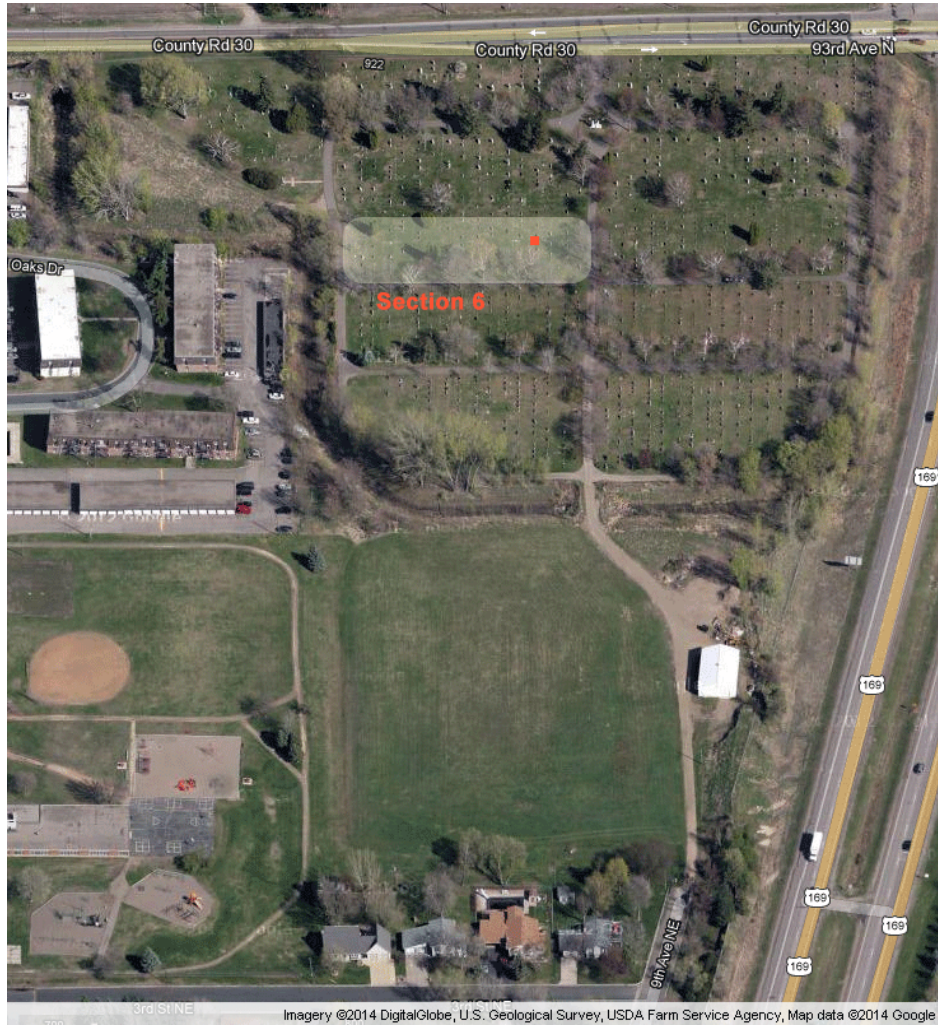

Site Location Map

St. Vincent | SECTION 06 | Lot 014 | Site 005

Alphonse Aloysius Froehling

Clarence Miller(+1) 022-003	Willard Ware 018-003	Theodore Trombley 014-003	George Halek 010-003	Marjorie Willner 006-003
Rose Miller(+1) 022-004	Reserved 018-004	Elsie Trombley 014-004	Urban Schaaf 010-004	Charles Gotzian 006-004
John Klopp 022-005	Oliver Raiche 018-005	Alphonse Froehling 014-005	Gertrude Schaaf 010-005	Stella Gotzian 006-005
Monica Klopp 022-006	Frances Raiche 018-006	Leona Froehling(+1) 014-006	Gertrude Schaaf 010-006	Reserved 006-006
Mae LaBissonniere 006W-001	Douglas Halek 005W-001	Philomena Peronteau 004W-001	Peter Halek 003W-001	John Halek 002W-001