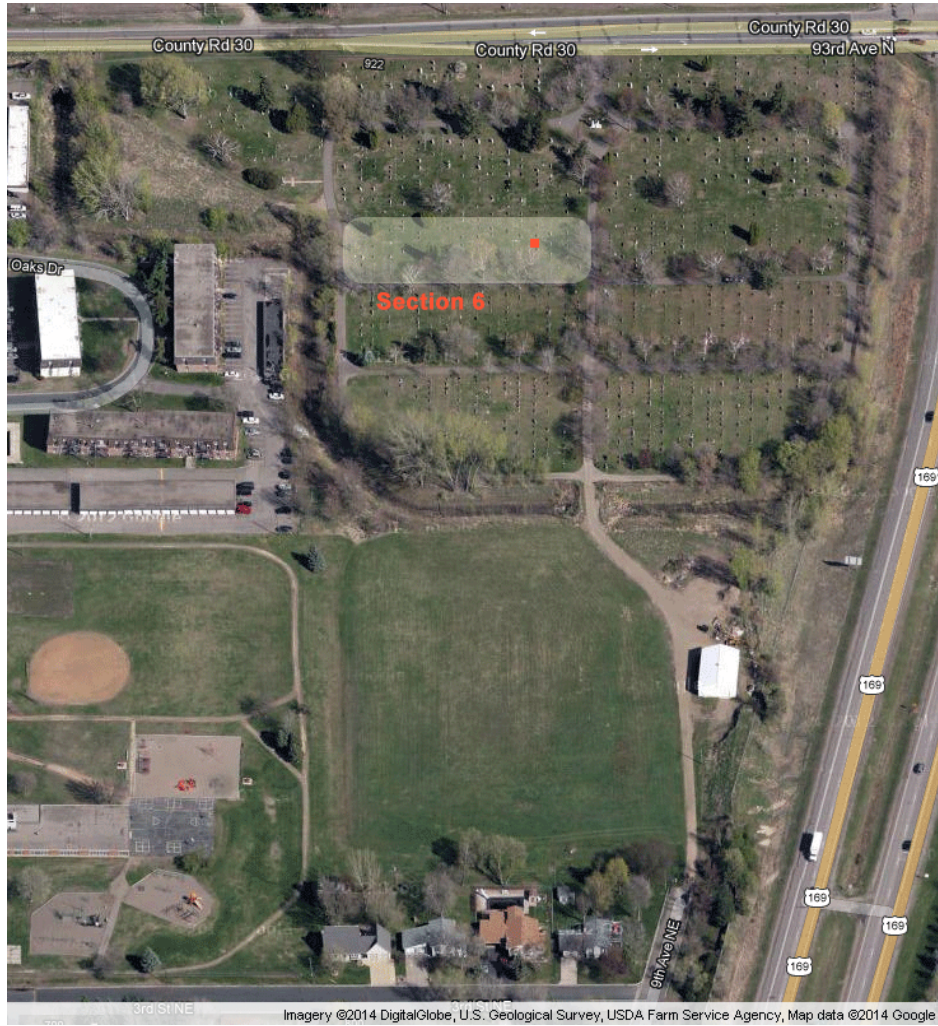

Site Location Map

St. Vincent | SECTION 06 | Lot 014 | Site 006
 Leona Froehling(+1)

Rose Miller(+1) 022-004	Reserved 018-004	Elsie Trombley 014-004	Urban Schaaf 010-004	Charles Gotzian 006-004
John Klopp 022-005	Oliver Raiche 018-005	Alphonse Froehling 014-005	Gertrude Schaaf 010-005	Stella Gotzian 006-005
Monica Klopp 022-006	Frances Raiche 018-006	Leona Froehling(+1) 014-006	Gertrude Schaaf 010-006	Reserved 006-006
Mae LaBissonniere 006W-001	Douglas Halek 005W-001	Philomena Peronteau 004W-001	Peter Halek 003W-001	John Halek 002W-001
Mark Parks 023-001	Elmer Eckert 019-001	Harold Meyer 015-001	Stephen Warner 011-001	Charles Harder 007-001