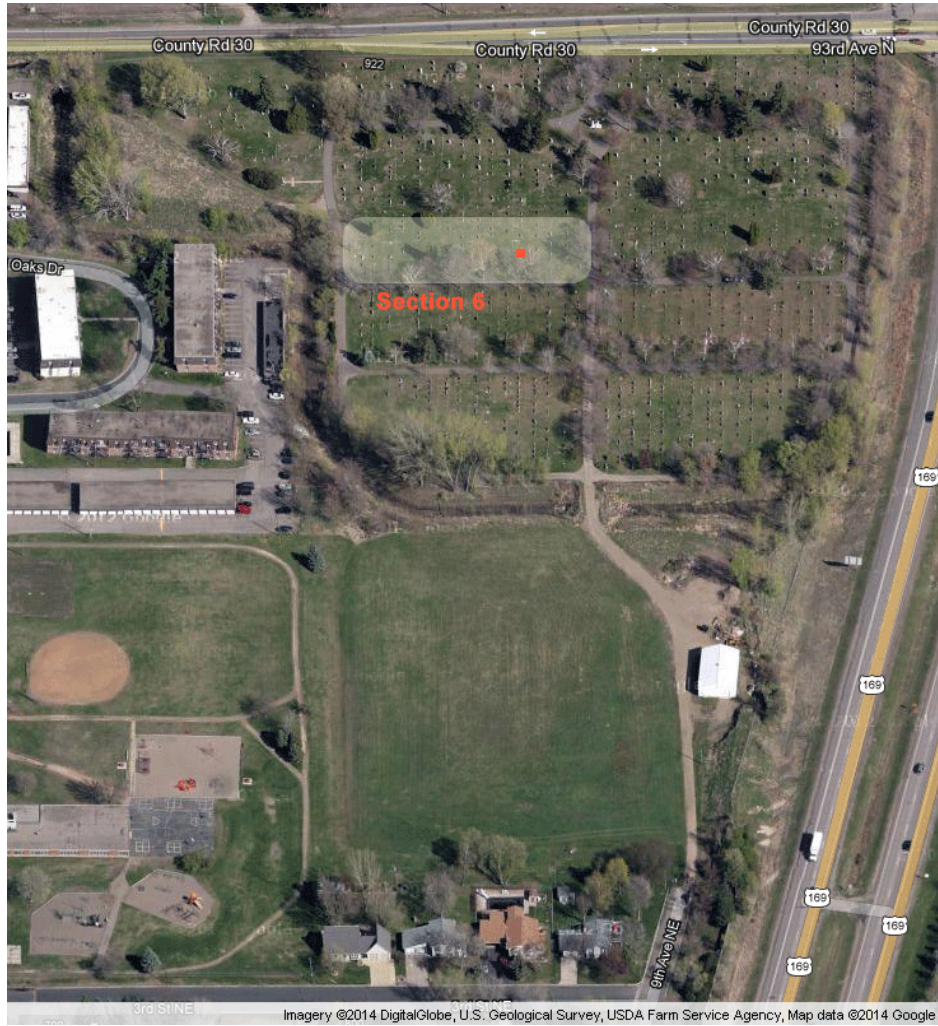

Site Location Map

St. Vincent | SECTION 06 | Lot 019 | Site 004
 Ronald Michael Pollack(+1)

Irene Hansen 027-002	Mark Parks 023-002	Oscar Eckert 019-002	Emma Meyer 015-002	Gertrude Warner 011-002
Paul Meisenholder 027-003	Raymond Teske 023-003	Herman Slind 019-003	Gerald McCartney 015-003	Thomas Anstett 011-003
Dominic Colotti(+1) 027-004	Mary Kuffel 023-004	Ronald Pollack(+1) 019-004	Dorothy McCartney 015-004	William Anstett 011-004
Ambrose Socher 027-005	Reserved 023-005	Frank Stephney 019-005	Timothy Corbett 015-005	Elaine Anstett 011-005
Ethelyn Socher(+1) 027-006	Elizabeth Hughes 023-006	Anna Stephney 019-006	Mary Corbett 015-006	William Anstett 011-006