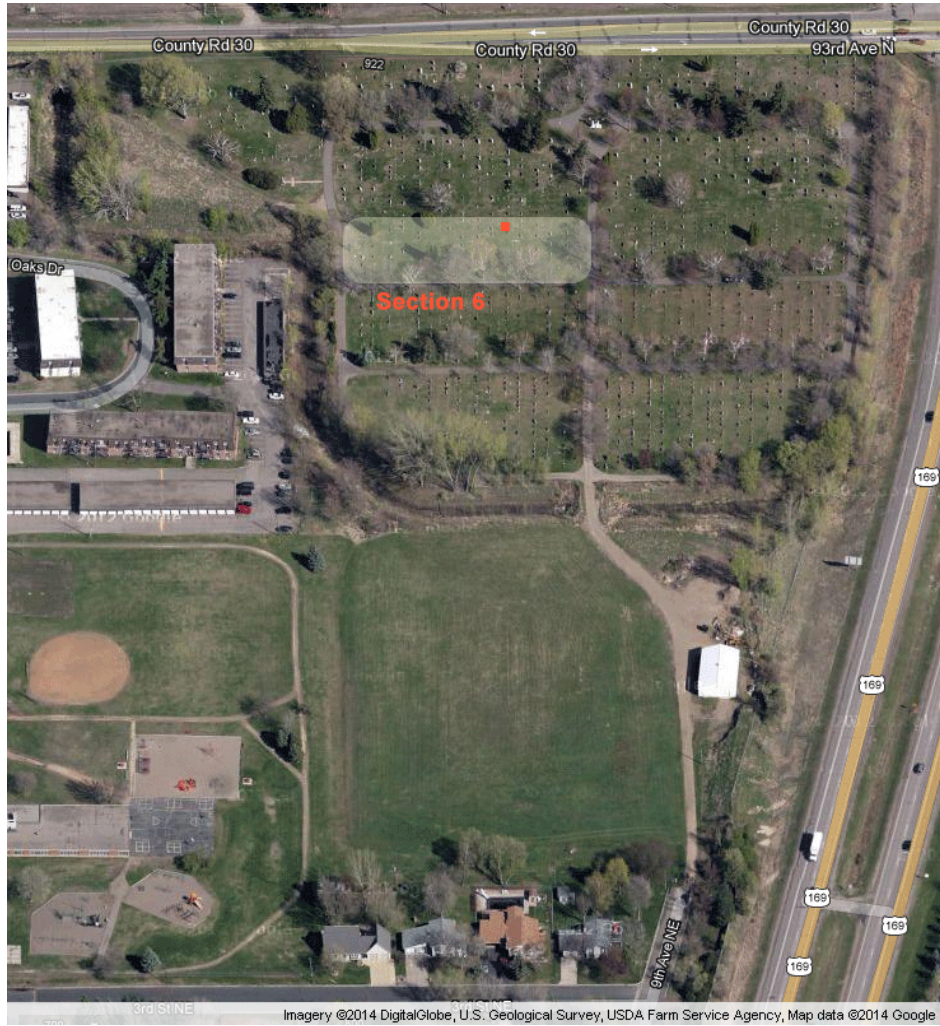

Site Location Map

St. Vincent | SECTION 06 | Lot 021 | Site 002

Helen Fischer

Leona Patrick 029-001	Frederick Nelson 025-001	Frank Fischer 021-001	Louis Berthiaume 017-001	Louis Philipsek 013-001
Reserved 029-002	Rose Nelson 025-002	Helen Fischer 021-002	Viola Berthiaume 017-002	Anna Posch 013-002
Gary Kauffmann 029-003	Frank Herrmann 025-003	Ervin Guibord 021-003	Warren Berthiaume 017-003	Reserved 013-003
Baby Boy Kauffmann(+1) 029-004	Margaret Herrmann 025-004	Genevieve Guibord 021-004	Reserved 017-004	Betty Philipsek 013-004