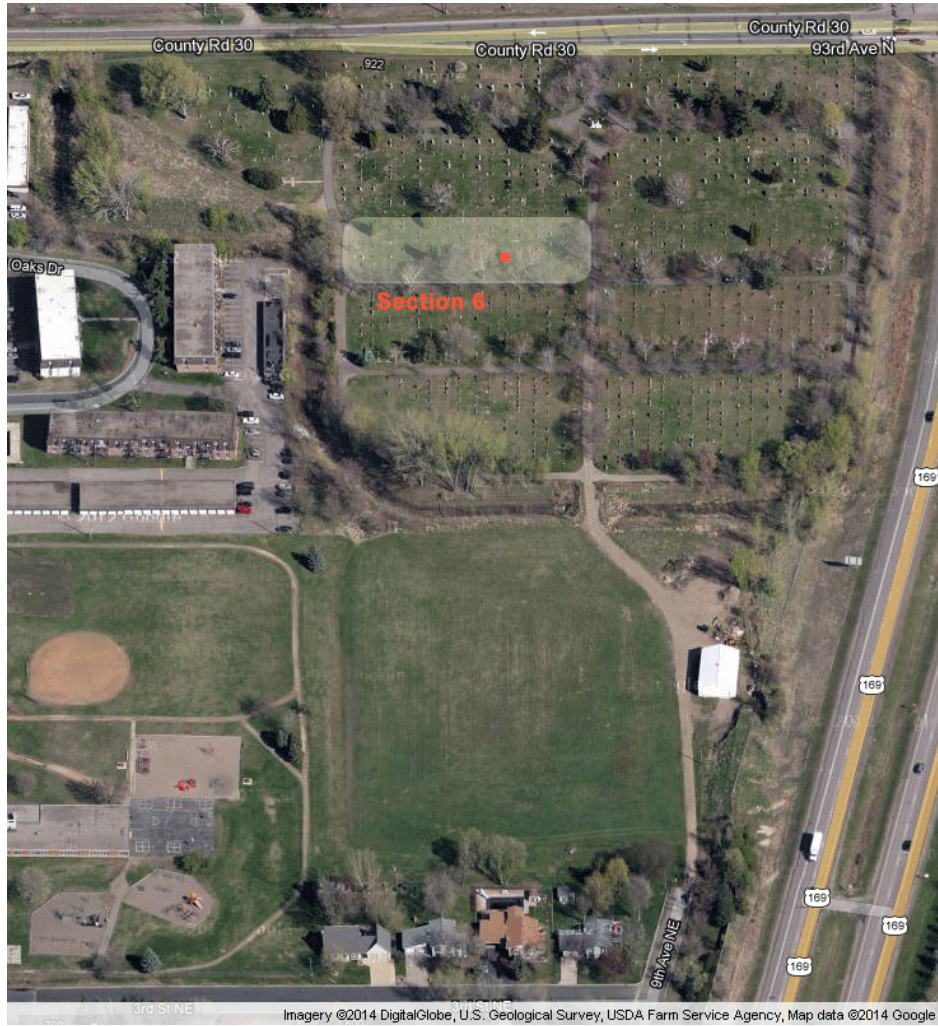

Site Location Map

St. Vincent | SECTION 06 | Lot 023 | Site 006

Elizabeth M. Hughes

Jeanette Baker 031-004	Dominic Colotti(+1) 027-004	Mary Kuffel 023-004	Ronald Pollack(+1) 019-004	Dorothy McCourtney 015-004
Martin Dolan 031-005	Ambrose Socher 027-005	Reserved 023-005	Frank Stephney 019-005	Timothy Corbett 015-005
Emma Dolan 031-006	Ethelyn Socher(+1) 027-006	Elizabeth Hughes 023-006	Anna Stephney 019-006	Mary Corbett 015-006
Cynthia Keske(+1) 024W-001	Karen Dixon(+1) 023W-001	John Feess 022W-001	Jerome Sweeney 021W-001	James Gillen 020W-001
John Palmer 032-001	Edward LaVallee 028-001	John Bohler 024-001	Leonard Note(+1) 020-001	Dennis Lutz 016-001