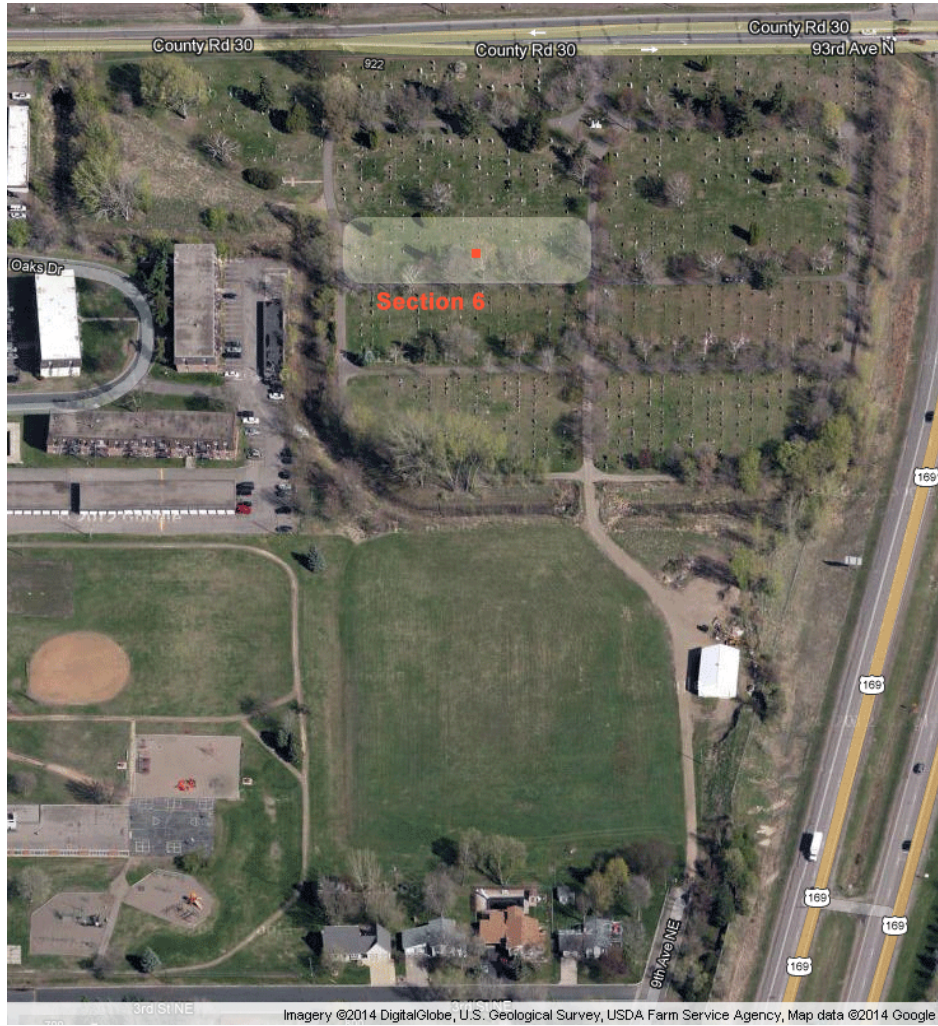

Site Location Map

St. Vincent | SECTION 06 | Lot 031 | Site 004

Jeanette Mary Baker

Dorothy Amann 039-002	Jadwiga Gasparac 035-002	Alice Moser 031-002	Irene Hansen 027-002	Mark Parks 023-002
Leo Caouette 039-003	Stanley Adamniak 035-003	Thomas Baker 031-003	Paul Meisenholder 027-003	Raymond Teske 023-003
Emogene Caouette 039-004	Stanislawa Adamniak 035-004	Jeanette Baker 031-004	Dominic Colotti (+1) 027-004	Mary Kuffel 023-004
Winfield Turner 039-005	Henry Eide 035-005	Martin Dolan 031-005	Ambrose Socher 027-005	Reserved 023-005
Kathryn Turner 039-006	Josephine Eide 035-006	Emma Dolan 031-006	Ethelyn Socher (+1) 027-006	Elizabeth Hughes 023-006