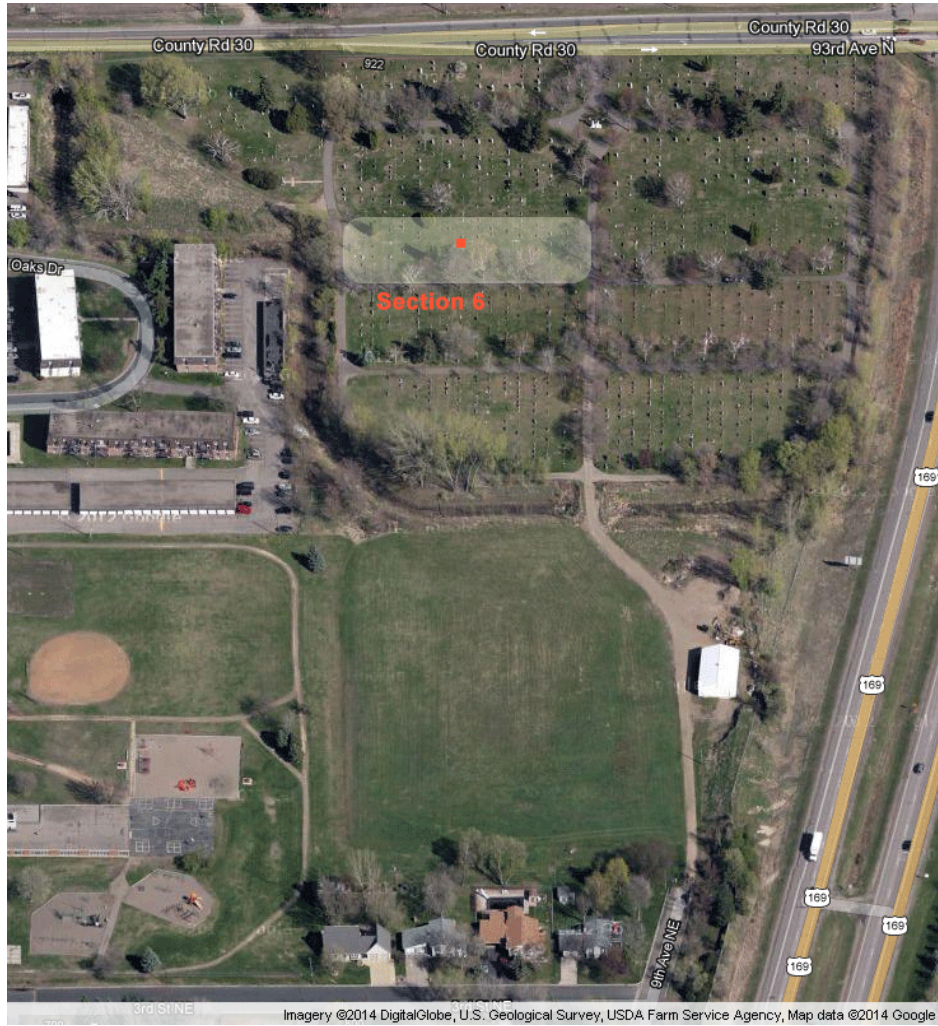

# Site Location Map

St. Vincent | SECTION 06 | Lot 034 | Site 006

Winifred Rein Selg

Theodore Poetsch 042-004	Shirley Hawkins 038-004	Ralph Bentley 034-004	Thomas Hurkman 030-004	Margaret Nimmo 026-004
Reserved 042-005	Clayton Hawkins 038-005	Herbert Selg 034-005	Theodore Hurkman 030-005	Herbert Nimmo 026-005
Daisy Guertin 042-006	Terry Hawkins 038-006	Winifred Selg 034-006	Deloris Hurkman 030-006	Reserved 026-006
John Lang (+2) 011W-001	Yvonne Swanson 010W-001	Dianne Bonneville 009W-001	Dolores Hurkman 008W-001	Reserved 007W-001
Ralph Willard 043-001	Raymond Amann 039-001	Frank Gasparac 035-001	Harold Moser (+1) 031-001	Alvin Hansen 027-001