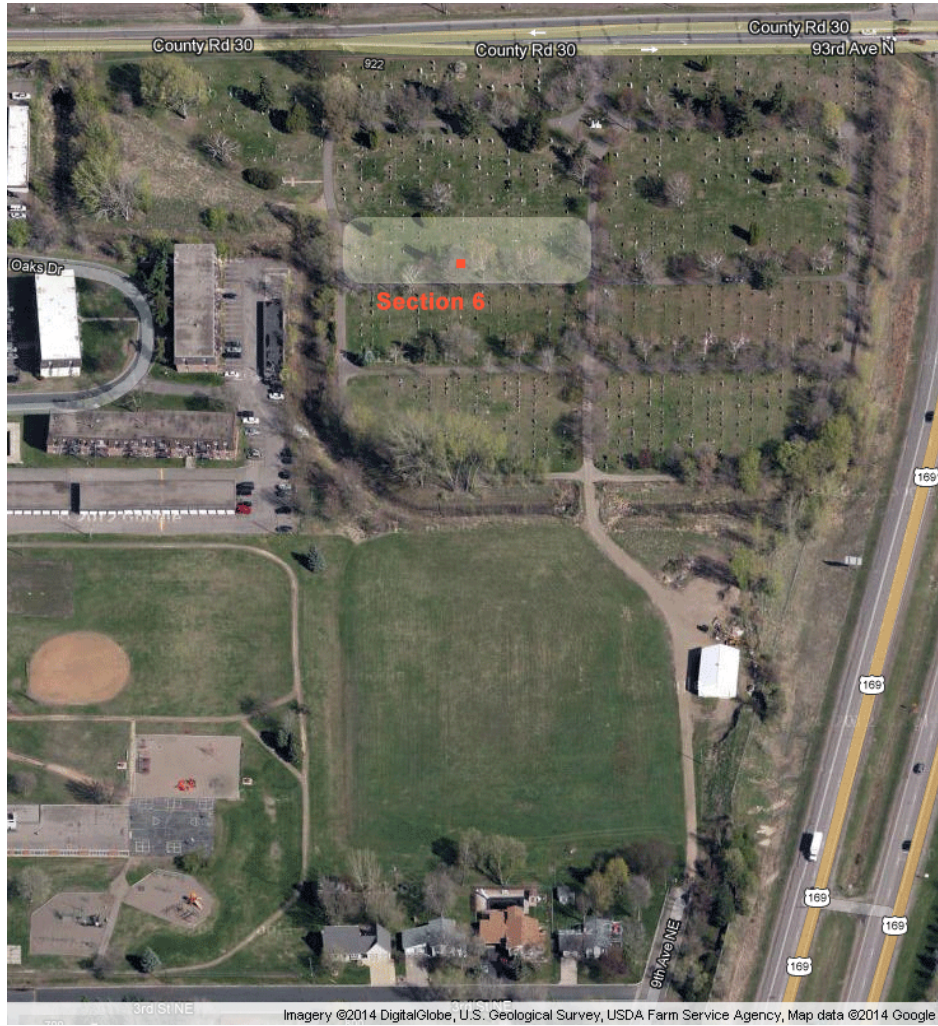

Site Location Map

St. Vincent | SECTION 06 | Lot 036 | Site 002

Betty J. Ball

Reserved 027W-001	Joseph Tabako(+1) 026W-001	Ruth Tabako 025W-001	Cynthia Keske(+1) 024W-001	Karen Dixon(+1) 023W-001
George Carmody 044-001	Clarence Steman 040-001	Clement Ball 036-001	John Palmer 032-001	Edward LaVallee 028-001
Anna Carmody 044-002	Ethelyne Steman 040-002	Betty Ball 036-002	Sally Palmer 032-002	Myrtle LaVallee(+1) 028-002
Thomas Slanga 044-003	Frances Theis 040-003	Lawrence Theiringer 036-003	Eugene Green 032-003	Frank Kastanek 028-003
Rose Vernon 044-004	William Theis 040-004	Helen Theiringer 036-004	Reserved 032-004	Dora Kastanek 028-004