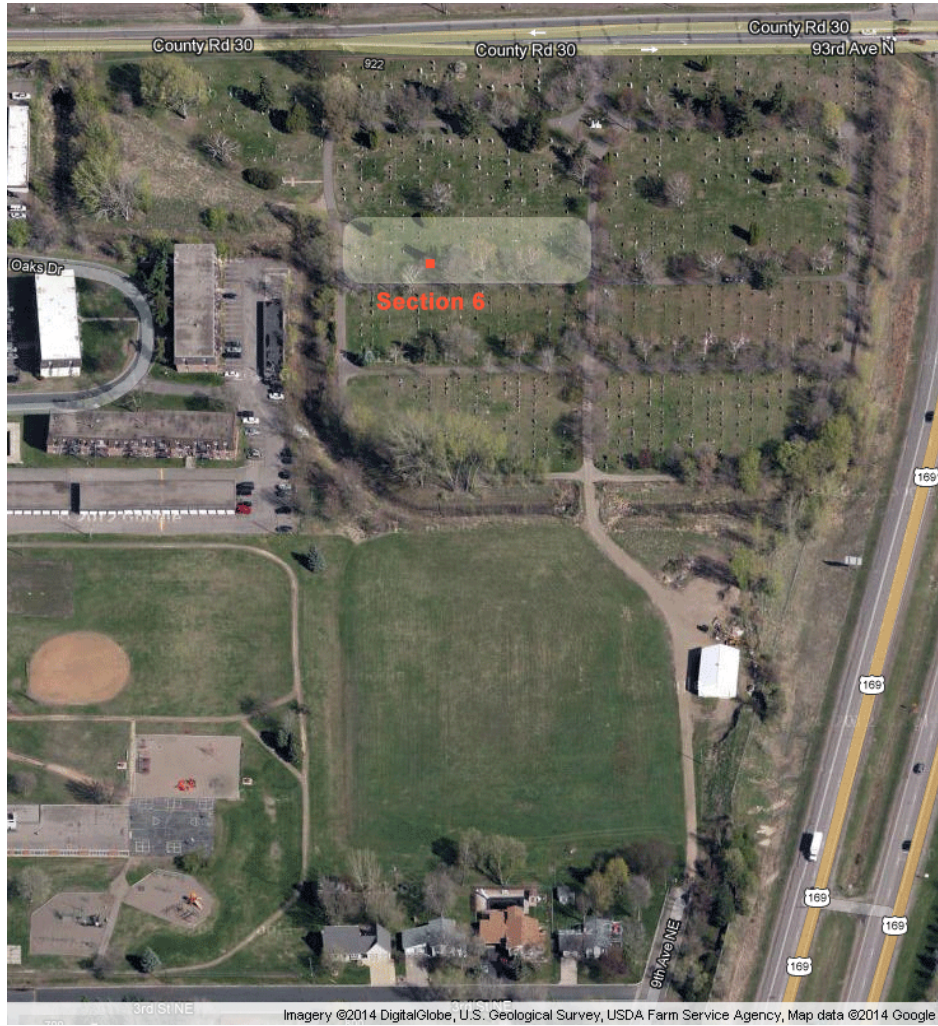

Site Location Map

St. Vincent | SECTION 06 | Lot 044 | Site 002

Anna Carmody

John Schaefer (+1) 029W-001	David Sampica 028W-001	Reserved 027W-001	Joseph Tabako (+1) 026W-001	Ruth Tabako 025W-001
Joseph Beahen 052-001	John Lucas 048-001	George Carmody 044-001	Clarence Steman 040-001	Clement Ball 036-001
Agnes Beahen 052-002	Ella Lucas 048-002	Anna Carmody 044-002	Ethelyne Steman 040-002	Betty Ball 036-002
Charles Bellows 052-003	Elaine Lucas 048-003	Thomas Slanga 044-003	Frances Theis 040-003	Lawrence Theiringer 036-003
Alice Bellows 052-004	Ronald Servaty (+2) 048-004	Rose Vernon 044-004	William Theis 040-004	Helen Theiringer 036-004