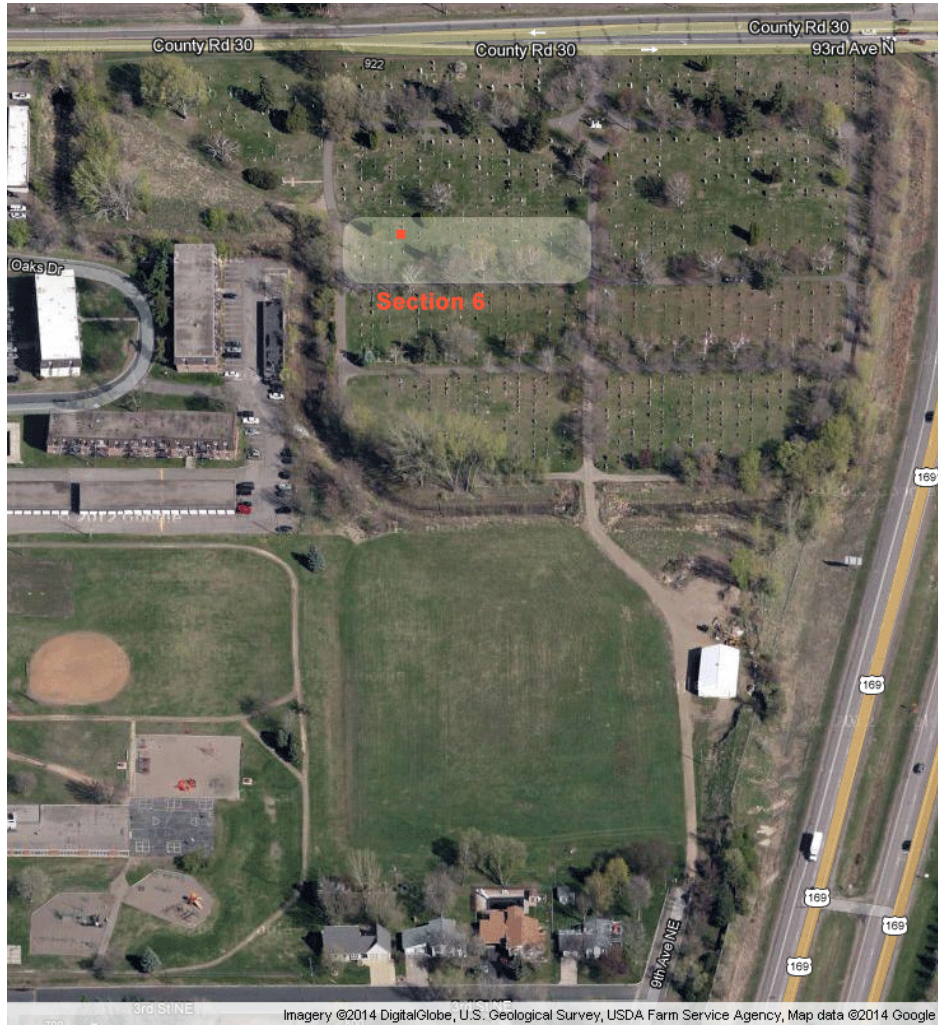

Site Location Map

St. Vincent | SECTION 06 | Lot 050 | Site 002
Evelyn Mary Purcell

Reserved 057-004	James Zwickl 053-004	Catherine Powell 049-004	Jennie Osgood 045-004	Catherine Hall 041-004
Albert Miller(+1) 058-001	Bret Olson 054-001	Kenneth Purcell 050-001	Reserved 046-001	Max Poetsch 042-001
Katherine Miller 058-002	Harold Olson 054-002	Evelyn Purcell 050-002	Olive Kuhlman 046-002	Agnes Poetsch 042-002
John Hogan(+1) 058-003	Lillian Olson 054-003	Elmer Gadbois 050-003	Edwin Kauffmann(+1) 046-003	Mary Wilson 042-003
Ella Hogan(+1) 058-004	Peter Lally 054-004	Lydia Gadbois 050-004	Reserved 046-004	Theodore Poetsch 042-004