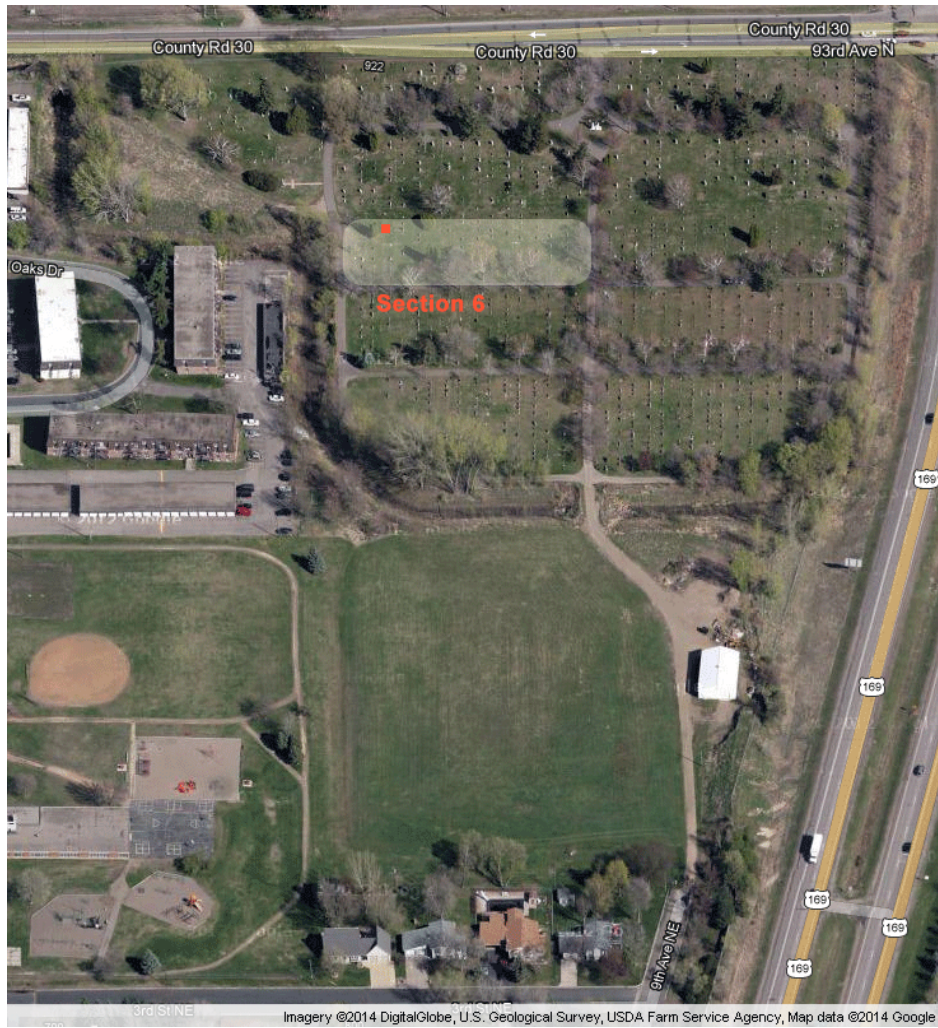

Site Location Map

St. Vincent | SECTION 06 | Lot 053 | Site 002

Mary H. Finch

Lawrence Bedard 061-001	Richard Bebeau 057-001	Clifford Finch 053-001	Raymond Auger(+1) 049-001	Frank Heitzig 045-001
Gladys Bedard 061-002	Elizabeth Bebeau 057-002	Mary Finch 053-002	Reserved 049-002	Betsy Heitzig 045-002
Elmer O'Neil 061-003	Wayne Bebeau 057-003	John Zwickl 053-003	Donald Powell 049-003	George Osgood 045-003
Bernice O'Neil 061-004	Reserved 057-004	James Zwickl 053-004	Catherine Powell 049-004	Jennie Osgood 045-004