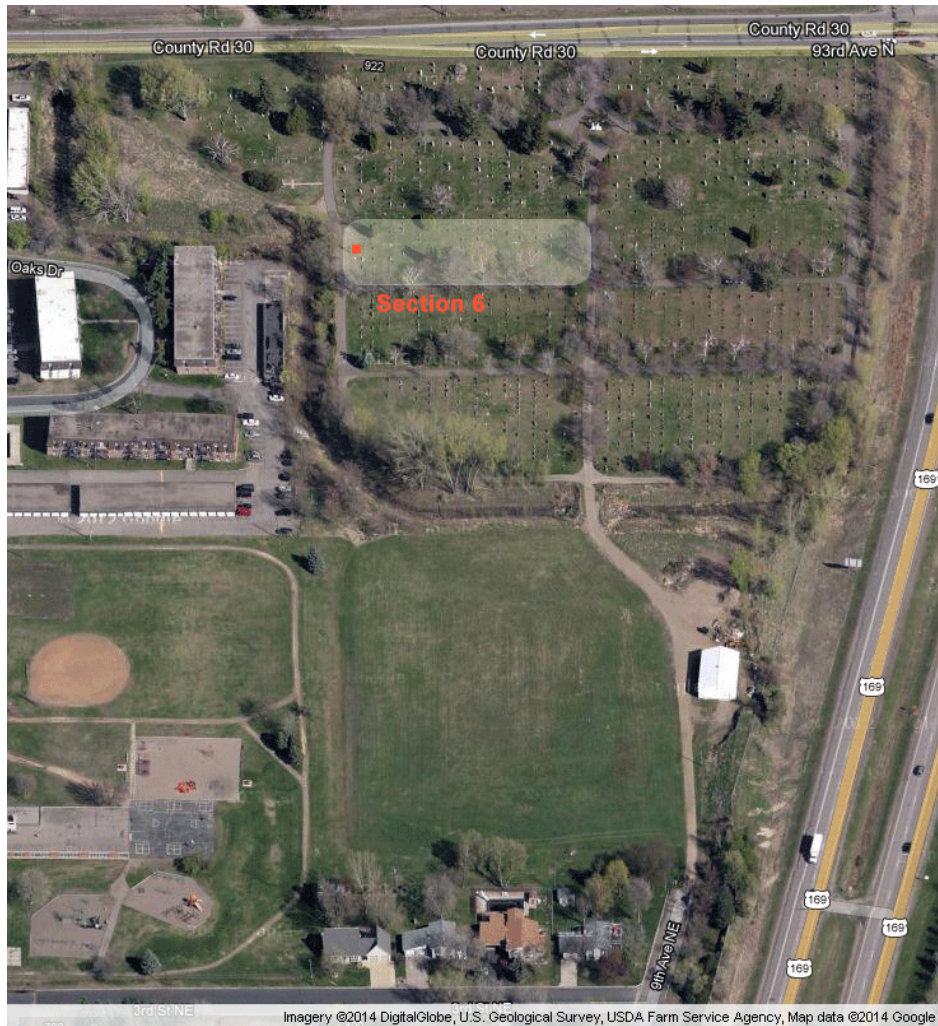

Site Location Map

St. Vincent | SECTION 06 | Lot 063 | Site 001

James H. O'Brien

Ruth Kennedy(+1) 062-006	Mary Blue 058-006	Reserved 054-006
Robert Lofquist 016W-001	Mary Ellen Joyer 015W-001	Fern Dickerson(+1) 014W-001
James O'Brien 063-001	Anton Polzin 059-001	Richard Cotten 055-001
Lillian O'Brien 063-002	Elizabeth Polzin 059-002	Mary Cotten 055-002
Clifford Quady 063-003	John Schinke 059-003	Anton Jenista 055-003