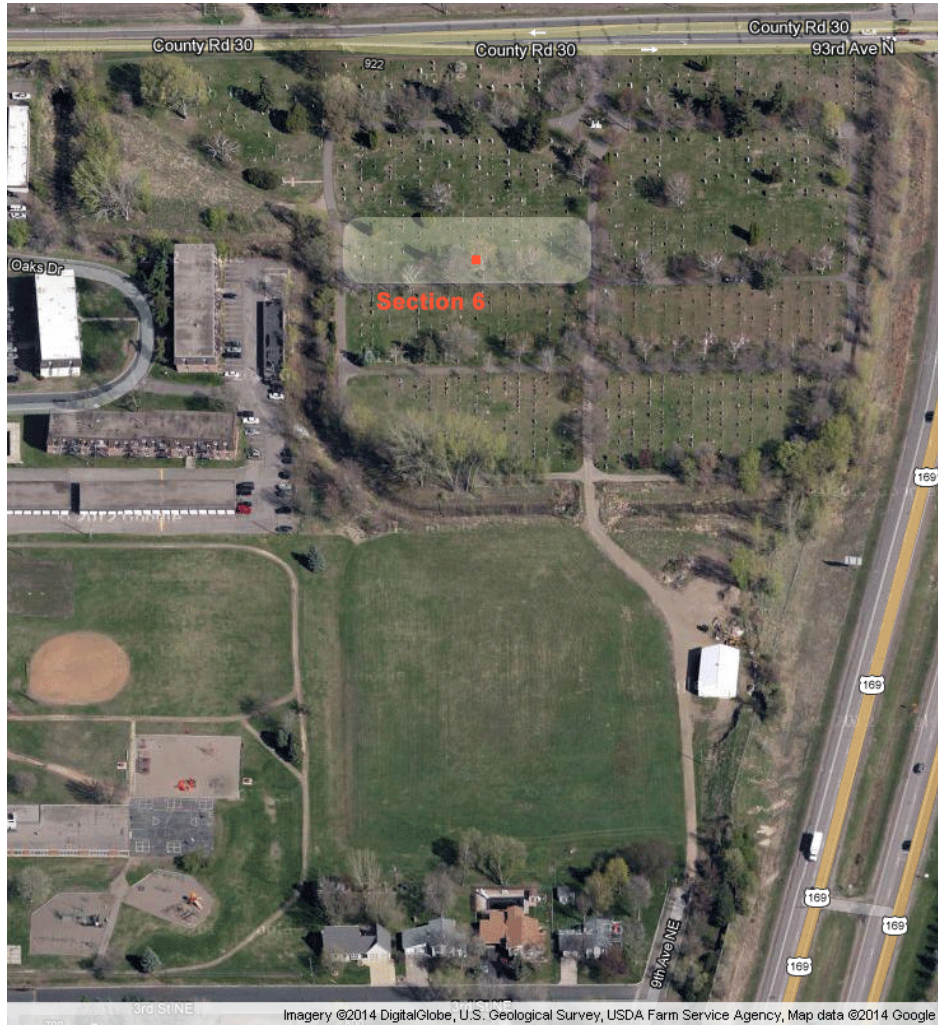

Site Location Map

St. Vincent | SECTION 06 | Lot 024W | Site 001
Cynthia Marie Keske(+1)

Winfield Turner 039-005	Henry Eide 035-005	Martin Dolan 031-005	Ambrose Socher 027-005	Reserved 023-005
Kathryn Turner 039-006	Josephine Eide 035-006	Emma Dolan 031-006	Ethelyn Socher(+1) 027-006	Elizabeth Hughes 023-006
Joseph Tabako(+1) 026W-001	Ruth Tabako 025W-001	Cynthia Keske(+1) 024W-001	Karen Dixon(+1) 023W-001	John Feess 022W-001
Clarence Steman 040-001	Clement Ball 036-001	John Palmer 032-001	Edward LaVallee 028-001	John Bohler 024-001
Ethelyne Steman 040-002	Betty Ball 036-002	Sally Palmer 032-002	Myrtle LaVallee(+1) 028-002	Marion Bohler 024-002