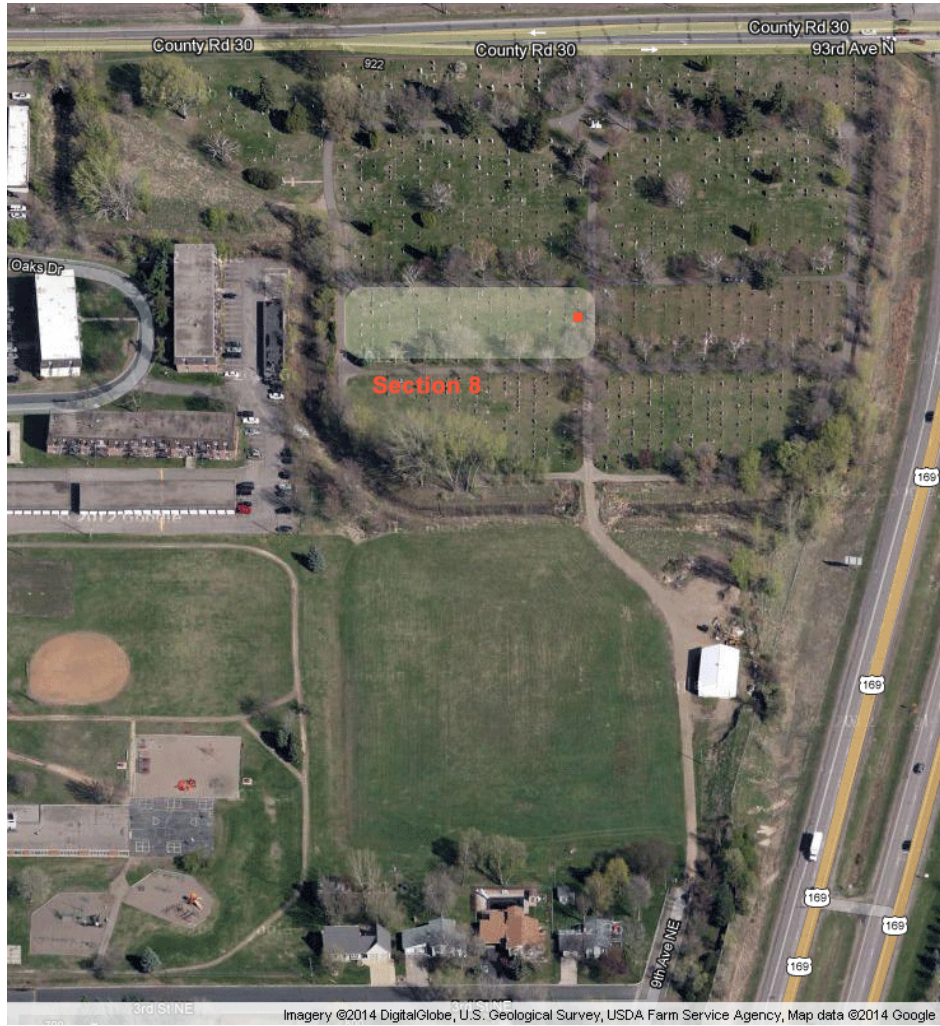

Site Location Map

St. Vincent | SECTION 08 | Lot 002 | Site 004

William M. Wirtz

Alice Weiner 010-002	Florence Page 006-002	Juanita Reyes 002-002
John Weiner 010-003	Warren Sager(+1) 006-003	Marilyn Wirtz 002-003
Reserved 010-004	Kathleen Harvey(+1) 006-004	William Wirtz 002-004
Reserved 010-005	Walter Scherber 006-005	Margaret Wirtz 002-005
Reserved 010-006	Rose Scherber 006-006	Evelyn Wirtz 002-006