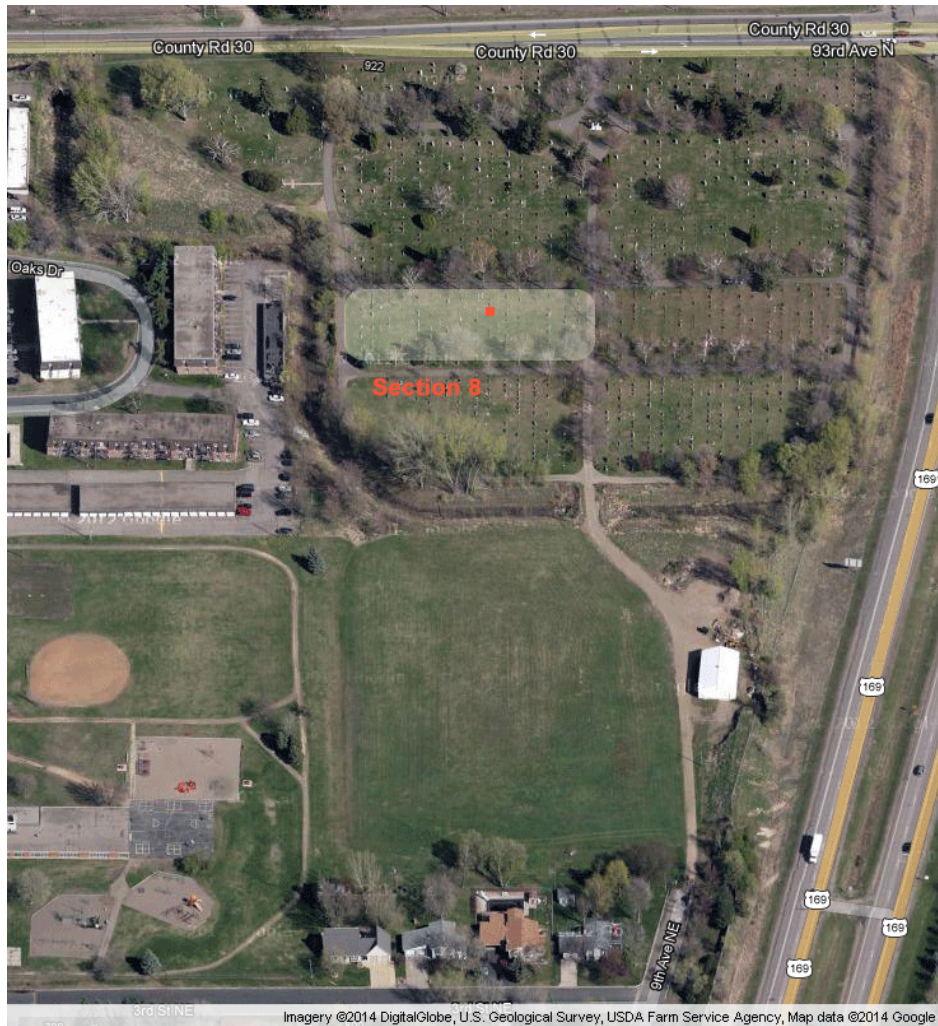

Site Location Map

St. Vincent | SECTION 08 | Lot 026 | Site 001

Robert John Schommer

| | | | | |
|---------------------------------|-----------------------------------|-------------------------------|-------------------------------|------------------------------------|
| Reserved 033-006 | Stella Stament 029-006 | Ida Clemens 025-006 | Helen Markson 021-006 | Julia Reinke 017-006 |
| Betty Wikstrom 009W-001 | Kelly Kacheroski 008W-001 | Roger Ellavsky 007W-001 | Anne Schommer 006W-001 | Joseph Schlegel 005W-001 |
| Edward Stament 034-001 | Joseph Lunacek (+1) 030-001 | Robert Schommer 026-001 | Wilbur Sullwold 022-001 | Melvin Mathena 018-001 |
| Catherine Stament 034-002 | Frances Lunacek 030-002 | Mary Schommer 026-002 | Ruth Sullwold 022-002 | Dorothy Mathena 018-002 |
| Robert Kinnan 034-003 | Henry Lunacek 030-003 | Reserved 026-003 | Eugene Sullwold 022-003 | Rolland LeCuyer (+1) 018-003 |