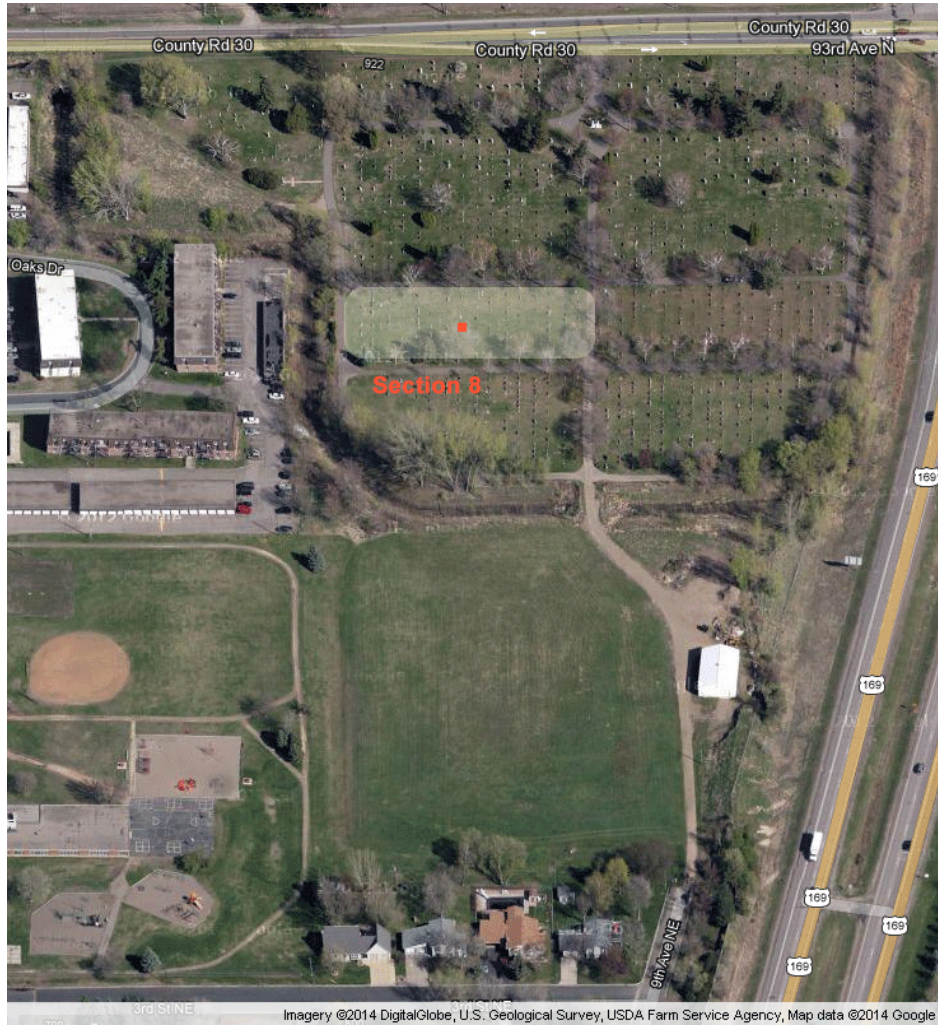

# Site Location Map

St. Vincent | SECTION 08 | Lot 035 | Site 001  
Francis Joseph LaChance

Reserved 042-006	Reserved 038-006	Clarette Butler 034-006	John Klick 030-006	Helen Page 026-006
Robert Nordmarken 028W-001	Gary Trombley(+1) 027W-001	Mary Butler 026W-001	Reserved 025W-001	Gregory Scherber 024W-001
Reserved 043-001	Malcolm Trombley 039-001	Francis LaChance 035-001	Jeffrey Klick 031-001	Arnold Trombley 027-001
Karen Trombley 043-002	Helene Trombley 039-002	Mary LaChance 035-002	Theresa Lazer 031-002	Myrtle Trombley 027-002
John Thon 043-003	Richard Bray 039-003	Hillman Karbo 035-003	Benjamin Reding 031-003	Reserved 027-003