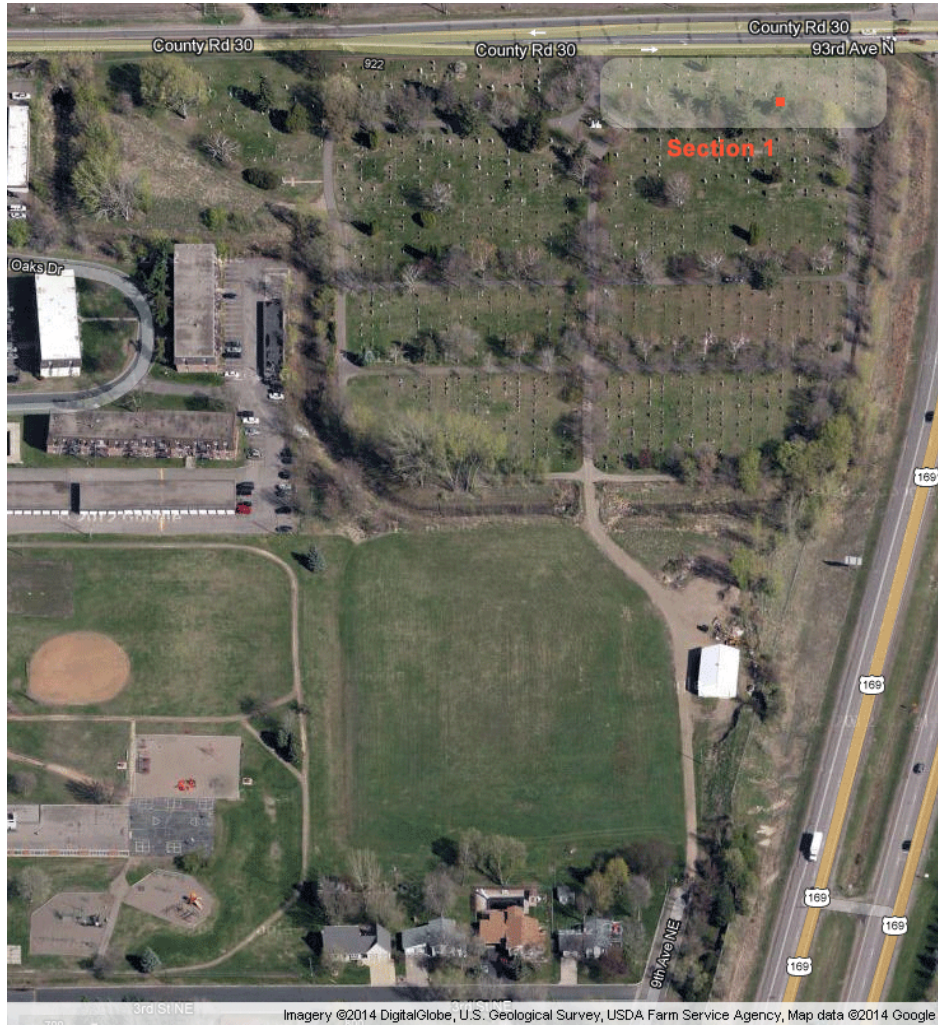

# Site Location Map

St. Vincent | SECTION 01 | Lot 029C | Site 002

Ruth J. McShane

Sylvia Weller 027-006	Lester Berg 028-006	Patricia Simning 029-006	Dolores Krueger 030-006	Rose Hilger 031-006
Rienold Zahler 027C-001	Roger Rouillard(+1) 028C-001	Edmund McShane 029C-001	Mable Trombley 030C-001	Mary McShane 031C-001
Reserved 027C-002	Delores Rouillard(+1) 028C-002	Ruth McShane 029C-002	Harold Trombley 030C-002	Timothy McShane 031C-002
Lewis Cook 042-001	Reserved 041-001	John McCormick 040-001	Joseph Mastley 039-001	Edward Tasler 038-001
Eleanor Cook 042-002	David Van Demark 041-002	Margaret McCormick 040-002	Rose Mastley 039-002	Katherine Tasler 038-002