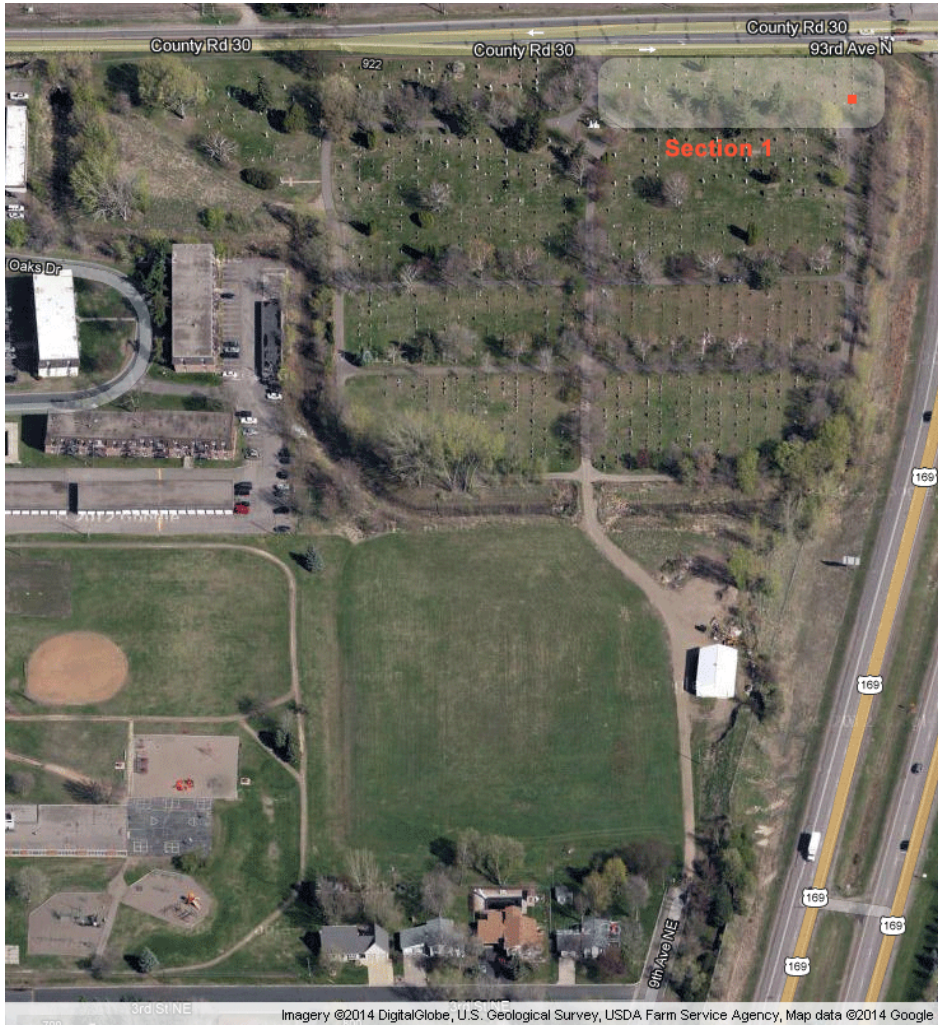

Site Location Map

St. Vincent | SECTION 01 | Lot 034C | Site 001
 Sylvester G. Zahler

James McShane 032-005	Harold Bury 033-005	Susanna Wassermann 034-005
Reserved 032-006	Florence Bury 033-006	Mathias Wassermann 034-006
Grace McShane 032C-001	Harold Sicheneder 033C-001	Sylvester Zahler 034C-001
John McShane 032C-002	Marion Sicheneder 033C-002	Adeline Zahler (+1) 034C-002
Martha Margin 037-001	Reserved 036-001	Donald Locke 035-001