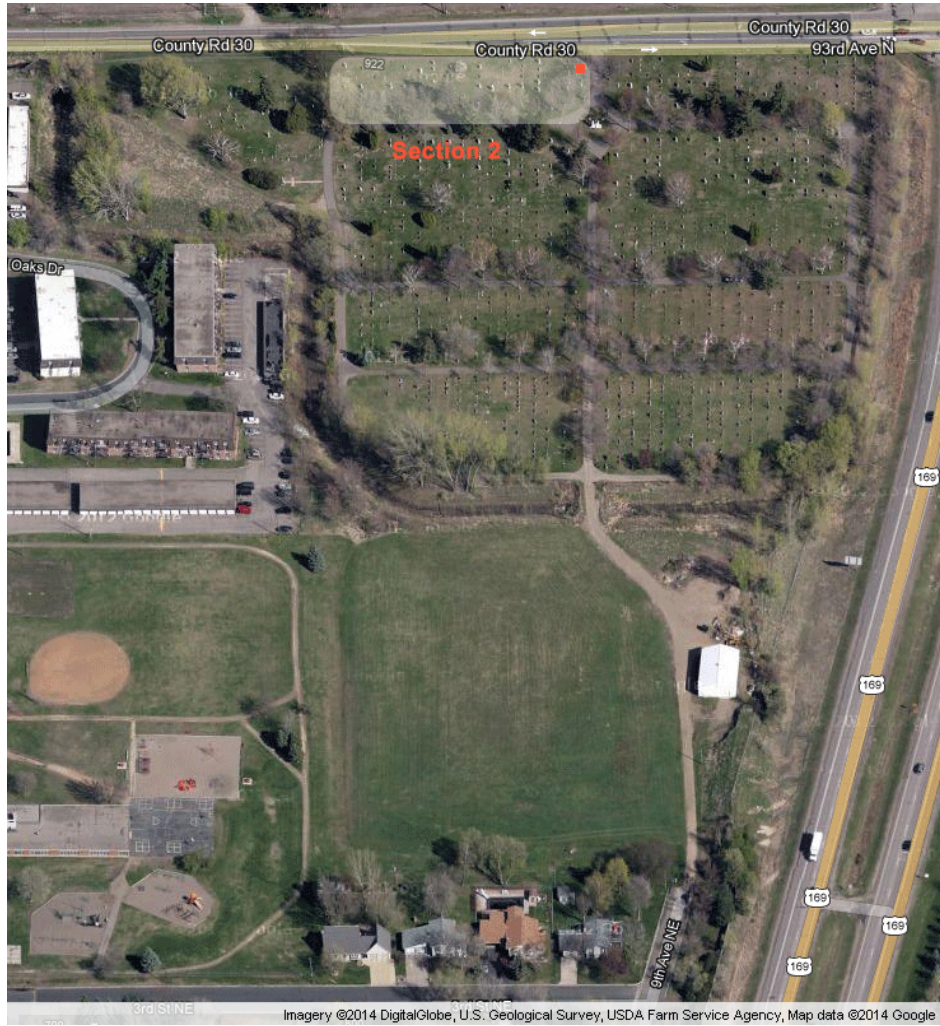

Site Location Map

St. Vincent | SECTION 02 | Lot 050 | Site 004

Charles W. Neumann(+1)

Delia DeJarlais 052-002	Sarah Duffy 051-002	Marcheta Neumann(+1) 050-002
Joseph Burke 052-003	Thomas Duffy 051-003	Marie Neumann(+1) 050-003
Mary Burke(+1) 052-004	Thomas Peterson 051-004	Charles Neumann(+1) 050-004
Louis Desjarlais 052-005	Magdalyn Peterson 051-005	Reserved 050-005
Celina DeJarlais 052-006	Alfy Normandin 051-006	Reserved 050-006