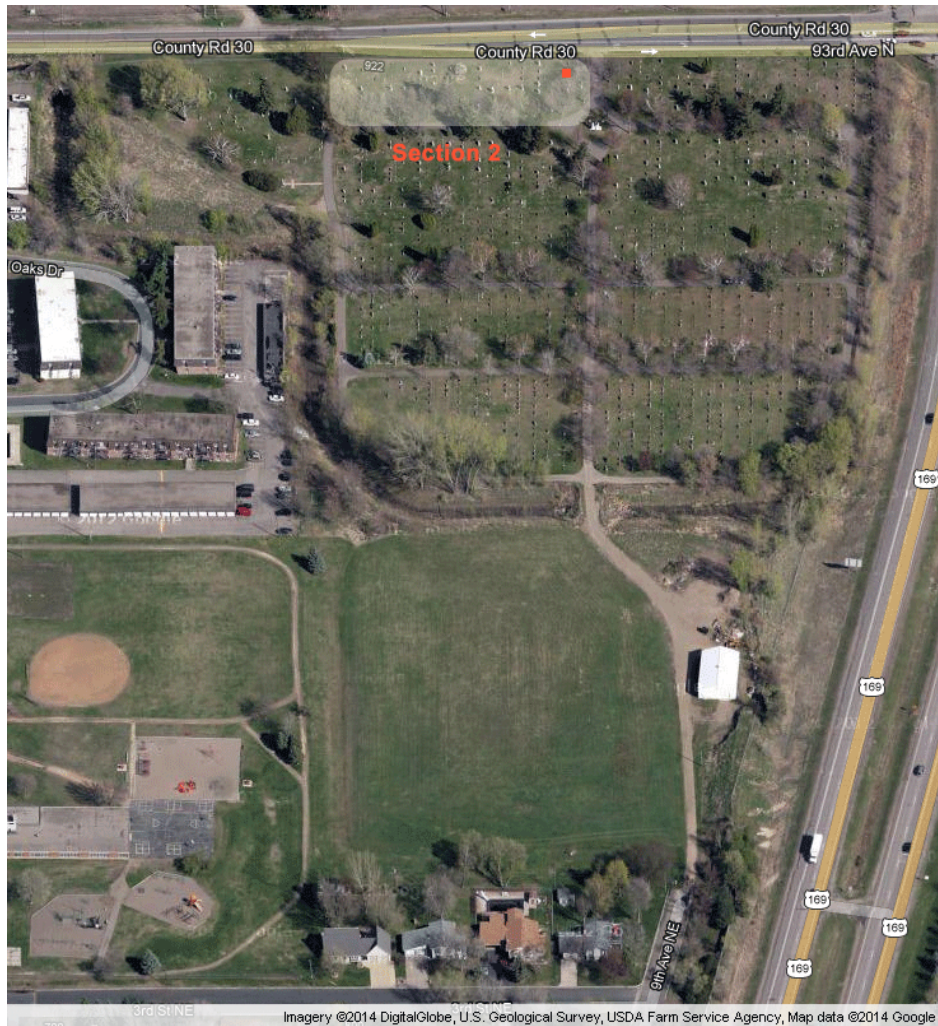

Site Location Map

St. Vincent | SECTION 02 | Lot 051 | Site 005

Magdalyn Mary Peterson

Matthew Engels 053-003	Joseph Burke 052-003	Thomas Duffy 051-003	Marie Neumann(+1) 050-003
John Engels 053-004	Mary Burke(+1) 052-004	Thomas Peterson 051-004	Charles Neumann(+1) 050-004
Esther Engels 053-005	Louis Desjarlais 052-005	Magdalyn Peterson 051-005	Reserved 050-005
Curtis Engels 053-006	Celina DeJarlais 052-006	Alfy Normandin 051-006	Reserved 050-006
Alice Engels 004C-001	Ruth Chorske 003C-001	Joseph DeJarlais(+1) 002C-001	Antoinette Dinius 001C-001