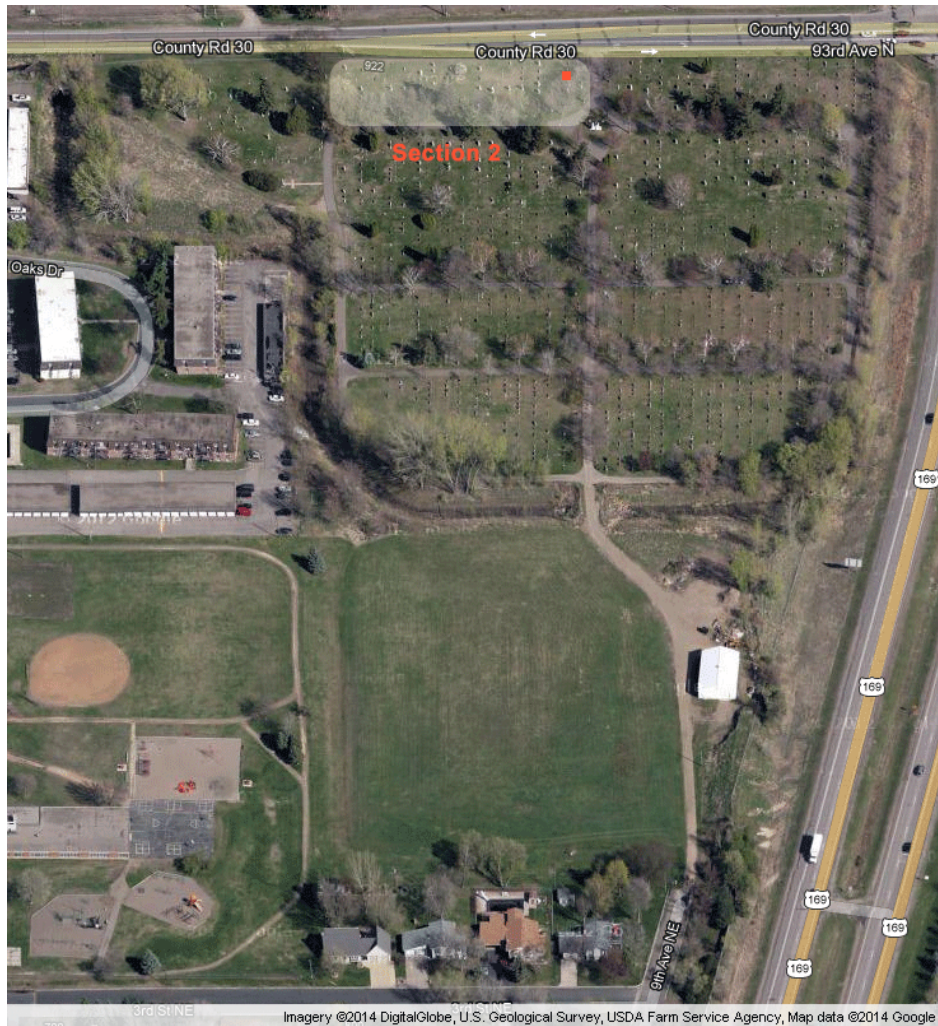

Site Location Map

St. Vincent | SECTION 02 | Lot 051 | Site 006

Alfy Roy Normandin

John Engels 053-004	Mary Burke(+1) 052-004	Thomas Peterson 051-004	Charles Neumann(+1) 050-004
Esther Engels 053-005	Louis Desjarlais 052-005	Magdalyne Peterson 051-005	Reserved 050-005
Curtis Engels 053-006	Celina DeJarlais 052-006	Alfy Normandin 051-006	Reserved 050-006
Alice Engels 004C-001	Ruth Chorske 003C-001	Joseph DeJarlais(+1) 002C-001	Antoinette Dinius 001C-001
Frank Engels 004C-002	Walter Chorske 003C-002	Reserved 002C-002	Reserved 001C-002