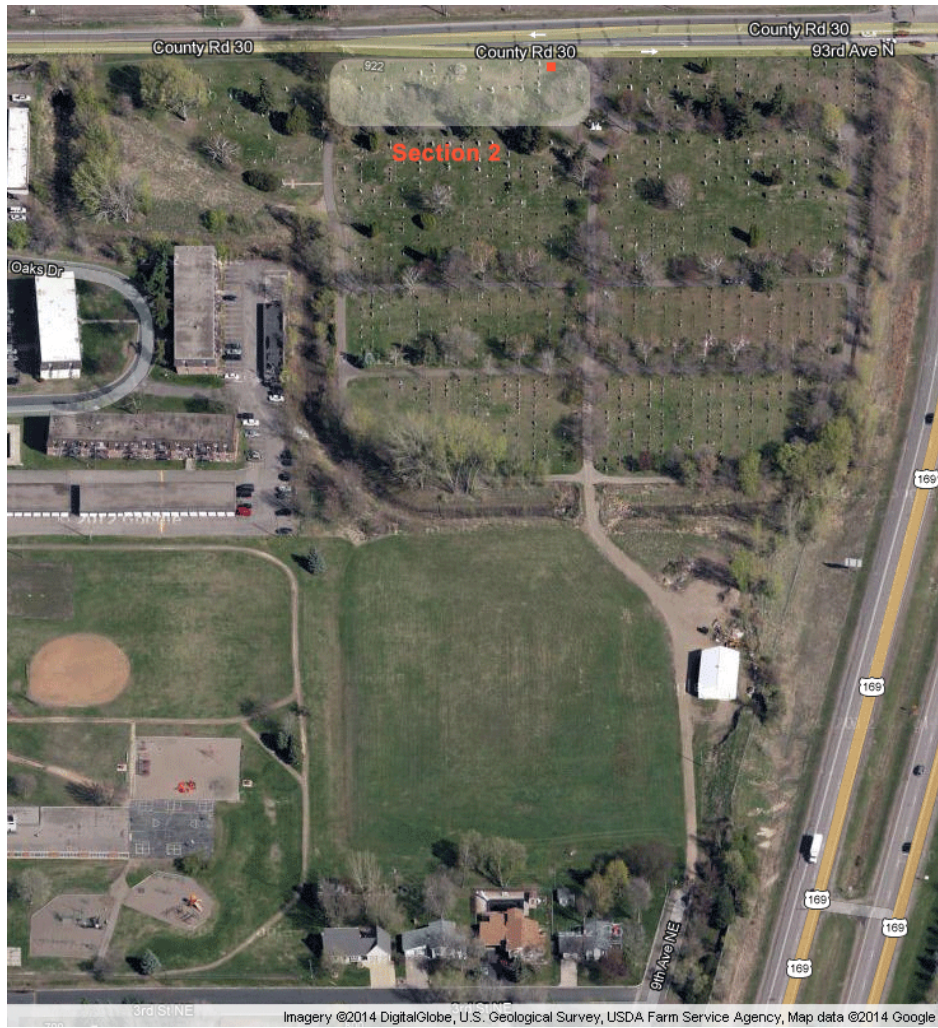

# Site Location Map

St. Vincent | SECTION 02 | Lot 052 | Site 002

Delia DeJarlais

Earl Phenow 054-001	Casper Engels 053-001	Joseph DeJarlais 052-001	Darnell Duffy 051-001	Jane Johnson(+1) 050-001
Harold Phenow 054-002	Susan Engels 053-002	<b>Delia DeJarlais 052-002</b>	Sarah Duffy 051-002	Marcheta Neumann(+1) 050-002
Francis Von Ende 054-003	Matthew Engels 053-003	Joseph Burke 052-003	Thomas Duffy 051-003	Marie Neumann(+1) 050-003
Alice Von Ende 054-004	John Engels 053-004	Mary Burke(+1) 052-004	Thomas Peterson 051-004	Charles Neumann(+1) 050-004