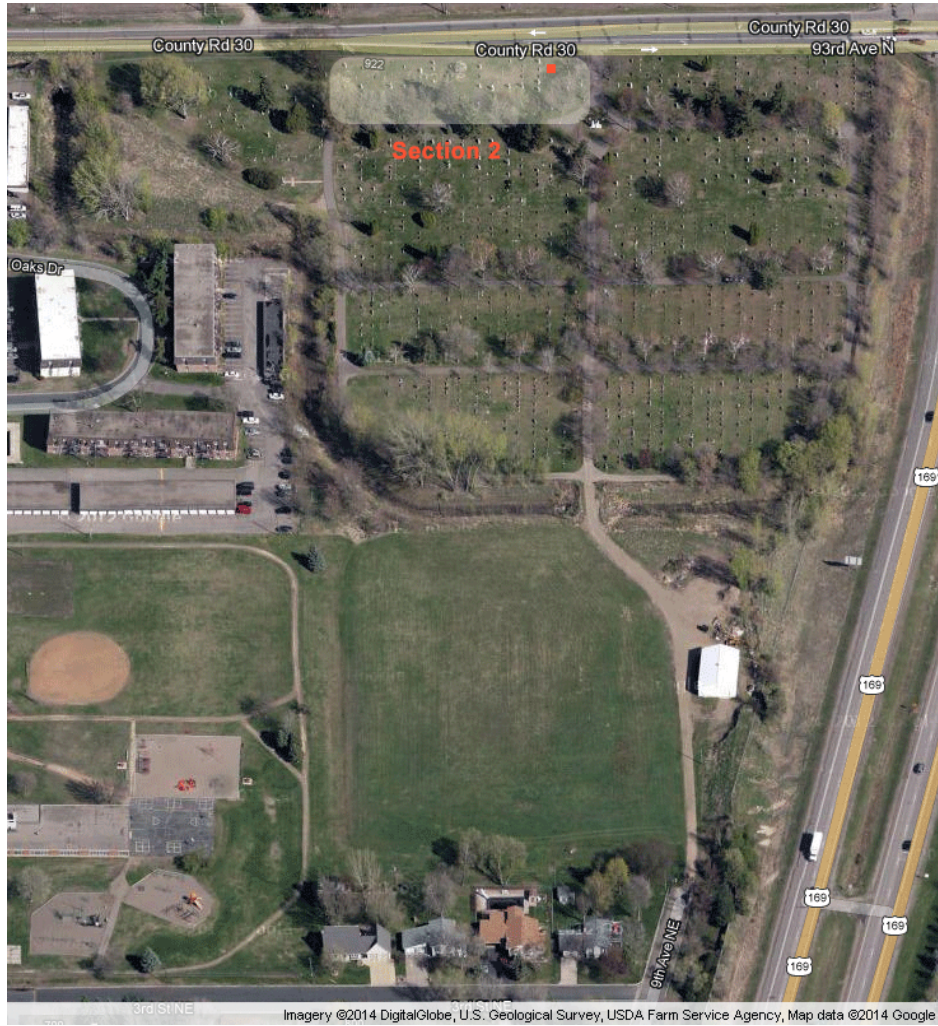

Site Location Map

St. Vincent | SECTION 02 | Lot 052 | Site 004

Mary E. Burke(+1)

Harold Phenow 054-002	Susan Engels 053-002	Delia DeJarlais 052-002	Sarah Duffy 051-002	Marcheta Neumann(+1) 050-002
Francis Von Ende 054-003	Matthew Engels 053-003	Joseph Burke 052-003	Thomas Duffy 051-003	Marie Neumann(+1) 050-003
Alice Von Ende 054-004	John Engels 053-004	Mary Burke(+1) 052-004	Thomas Peterson 051-004	Charles Neumann(+1) 050-004
Gertrude Hagel 054-005	Esther Engels 053-005	Louis Desjarlais 052-005	Magdalyne Peterson 051-005	Reserved 050-005
Frederick Hagel 054-006	Curtis Engels 053-006	Celina DeJarlais 052-006	Alfy Normandin 051-006	Reserved 050-006