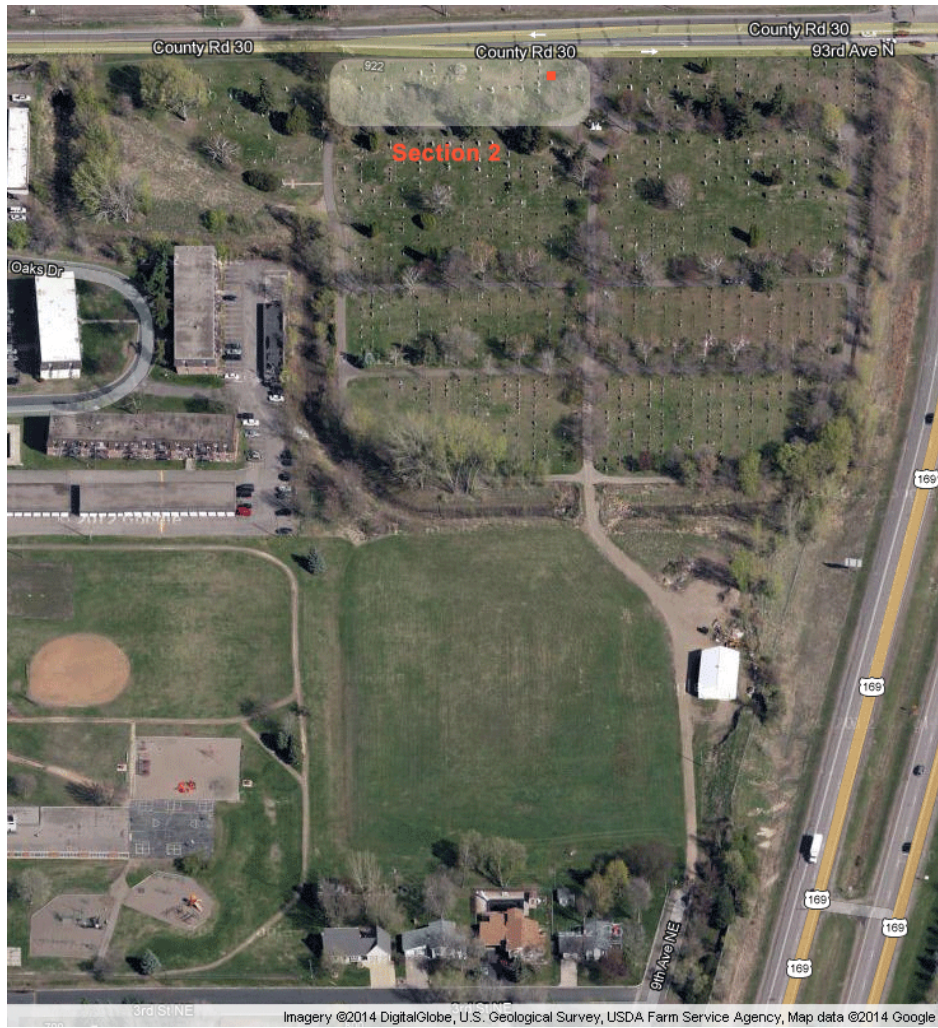

Site Location Map

St. Vincent | SECTION 02 | Lot 052 | Site 006

Celina DeJarlais

Alice Von Ende 054-004	John Engels 053-004	Mary Burke(+1) 052-004	Thomas Peterson 051-004	Charles Neumann(+1) 050-004
Gertrude Hagel 054-005	Esther Engels 053-005	Louis Desjarlais 052-005	Magdalyne Peterson 051-005	Reserved 050-005
Frederick Hagel 054-006	Curtis Engels 053-006	Celina DeJarlais 052-006	Alfy Normandin 051-006	Reserved 050-006
Peter Phenow 005C-001	Alice Engels 004C-001	Ruth Chorske 003C-001	Joseph DeJarlais(+1) 002C-001	Antoinette Dinius 001C-001
Cornelia Phenow 005C-002	Frank Engels 004C-002	Walter Chorske 003C-002	Reserved 002C-002	Reserved 001C-002