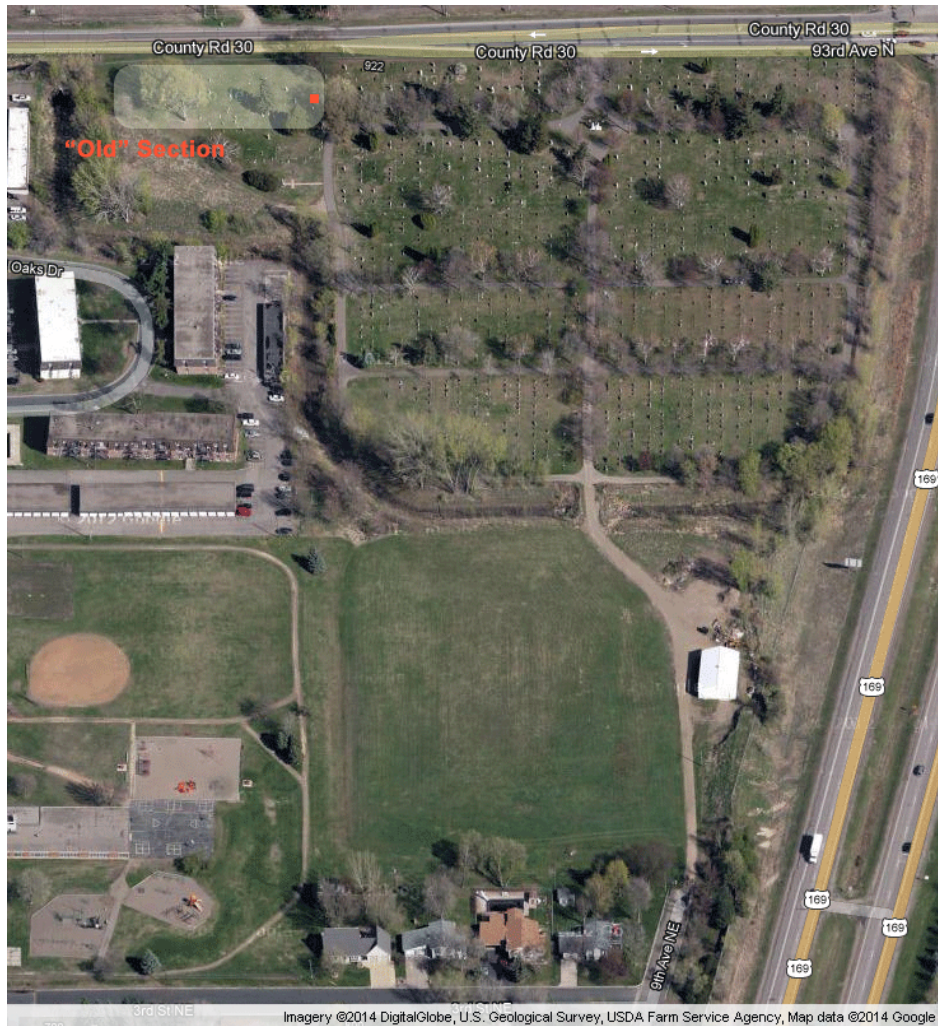

Site Location Map

St. Vincent | SECTION OLD | Lot 001 | Site 016

Iron Cross

003-014	002-014	001-014
003-015	002-015	001-015
003-016	Margarite Boutin 002-016	Iron Cross 001-016
003-017	002-017	Virginie Normandin 001-017
003-018	002-018	Ugenie Normandin 001-018