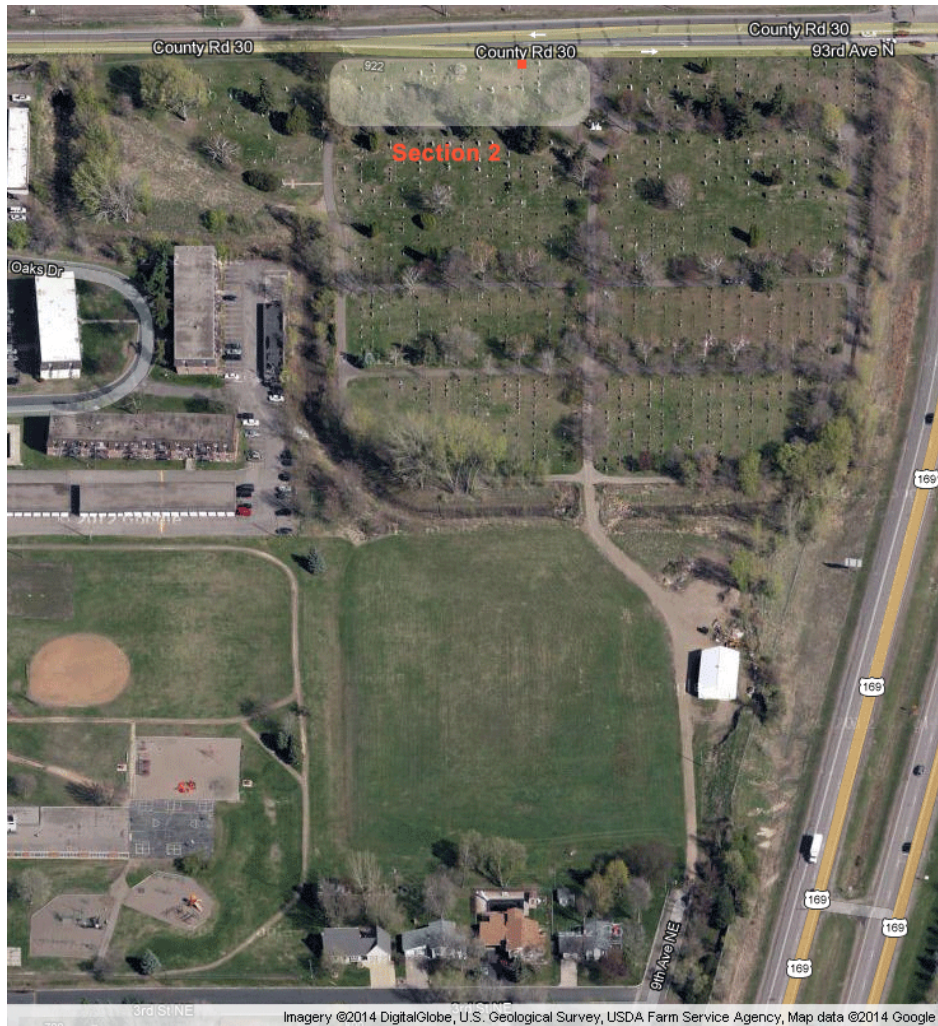

Site Location Map

St. Vincent | SECTION 02 | Lot 054 | Site 001

Earl Phenow

Reserved 056-001	Joseph Greeninger 055-001	Earl Phenow 054-001	Casper Engels 053-001	Joseph DeJarlais 052-001
Reserved 056-002	Esther Greeninger 055-002	Harold Phenow 054-002	Susan Engels 053-002	Delia DeJarlais 052-002
Reserved 056-003	Marlene Prozinski 055-003	Francis Von Ende 054-003	Matthew Engels 053-003	Joseph Burke 052-003