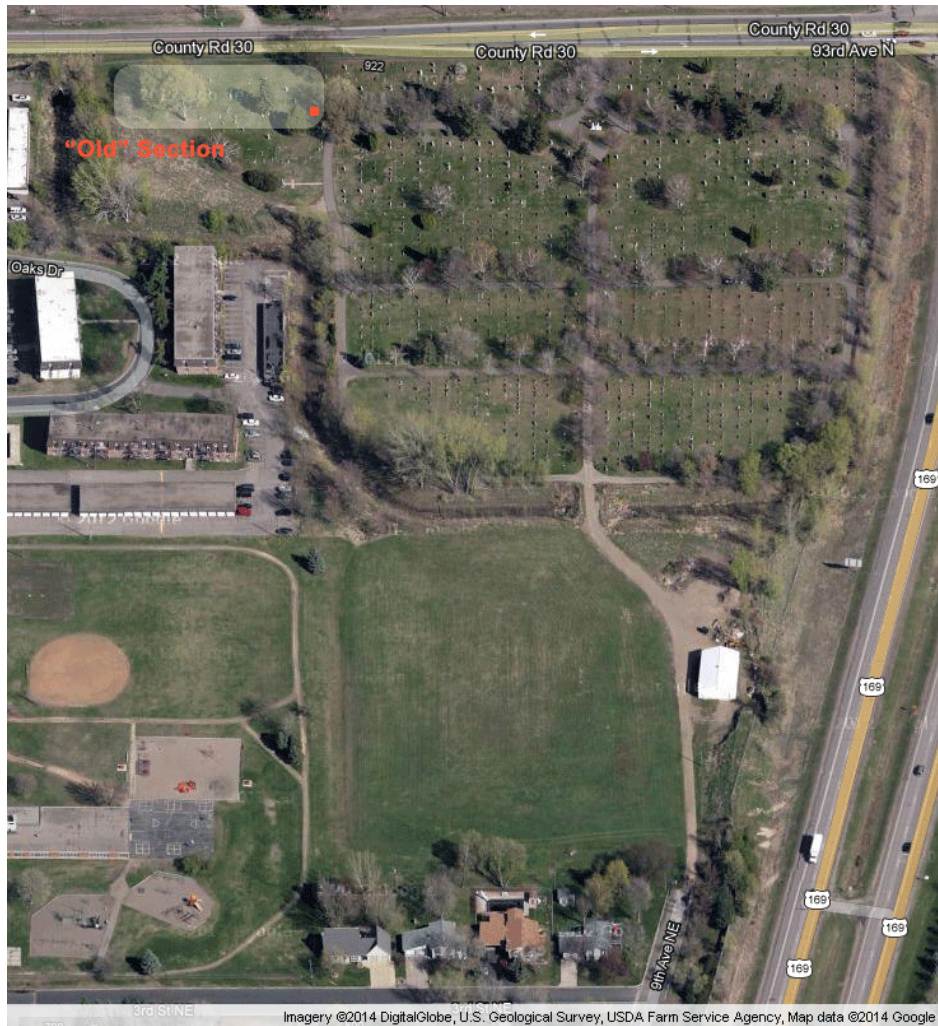

# Site Location Map

St. Vincent | SECTION OLD | Lot 001 | Site 023

Catharine Powers

003-021	002-021	001-021
003-022	002-022	001-022
003-023	002-023	Catharine Powers 001-023
003-024	002-024	Thomas Powers 001-024
003-025	002-025	William Jones 001-025