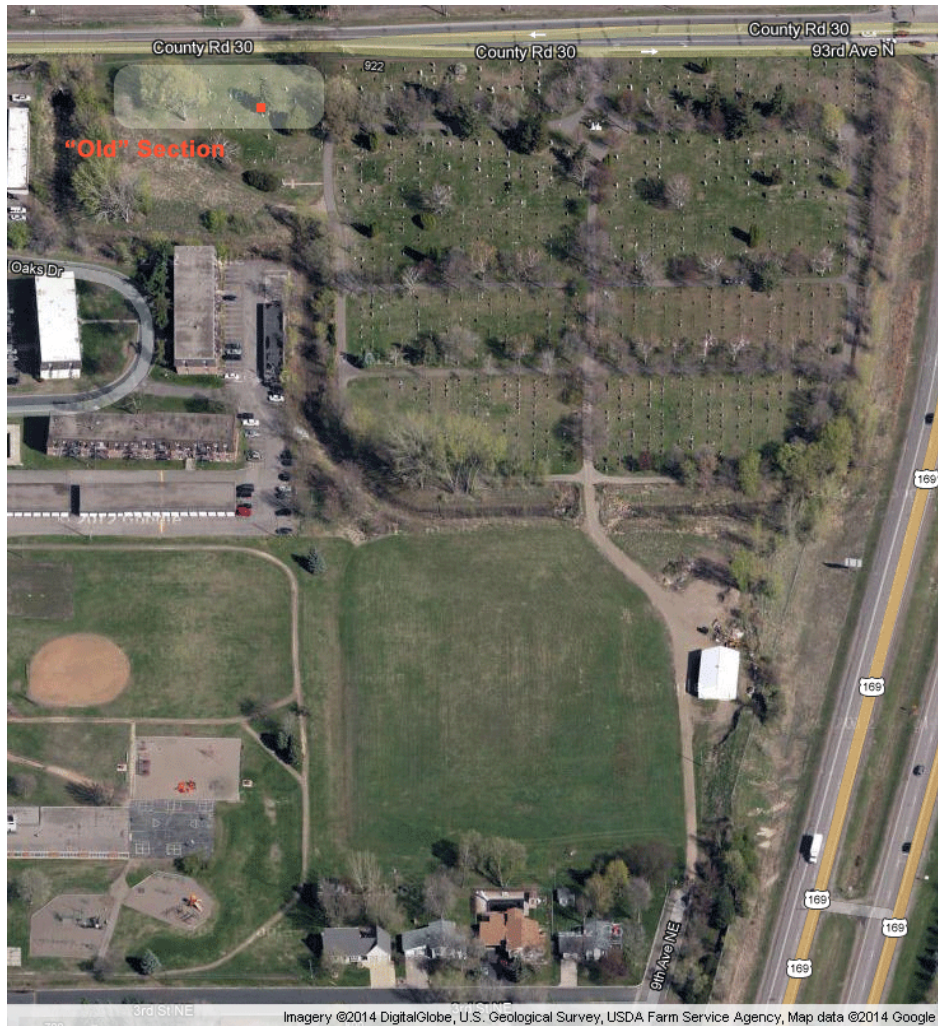

# Site Location Map

St. Vincent | SECTION OLD | Lot 006 | Site 021

Johann Kisch

Helena Engels(+2) 008-019	J.B.C. Schilling(+1) 007-019	Katharina Aubart 006-019	Severe Raiche 005-019	Iron Cross 004-019
008-020	007-020	Peter Aubart 006-020	George Raiche 005-020	004-020
Michael Simmer 008-021	007-021	Johann Kisch 006-021	005-021	004-021
008-022	007-022	006-022	005-022	004-022
Lizzie Lenz(+2) 008-023	007-023	006-023	005-023	004-023