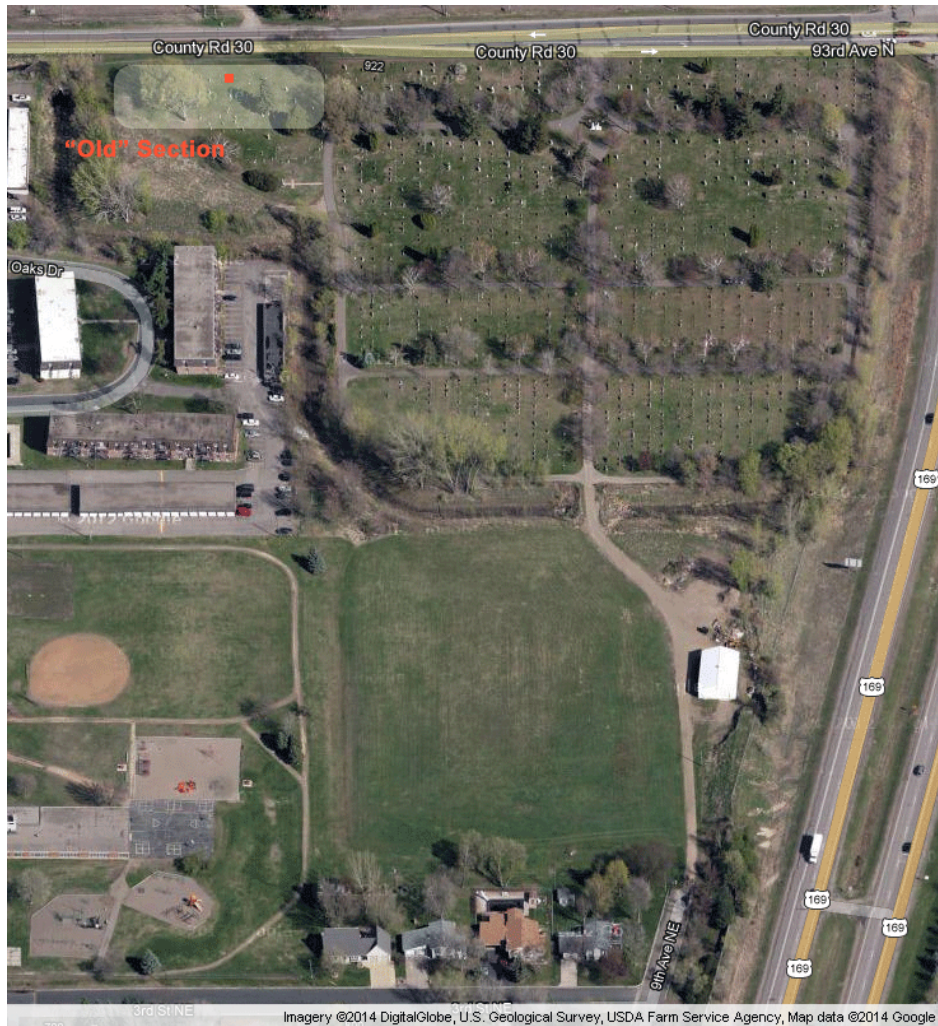

# Site Location Map

St. Vincent | SECTION OLD | Lot 009 | Site 005

Abraham Genrous

011-003	010-003	009-003	Elmer Potvin 008-003	007-003
011-004	Wife of Henry Roehl 010-004	009-004	008-004	007-004
Jean Haulot 011-005	010-005	Abraham Genrous 009-005	Joel Degarlies 008-005	007-005
Petronille Haulot 011-006	Iron Cross 010-006	009-006	Zoel Desjarlais 008-006	007-006
011-007	010-007	009-007	008-007	007-007